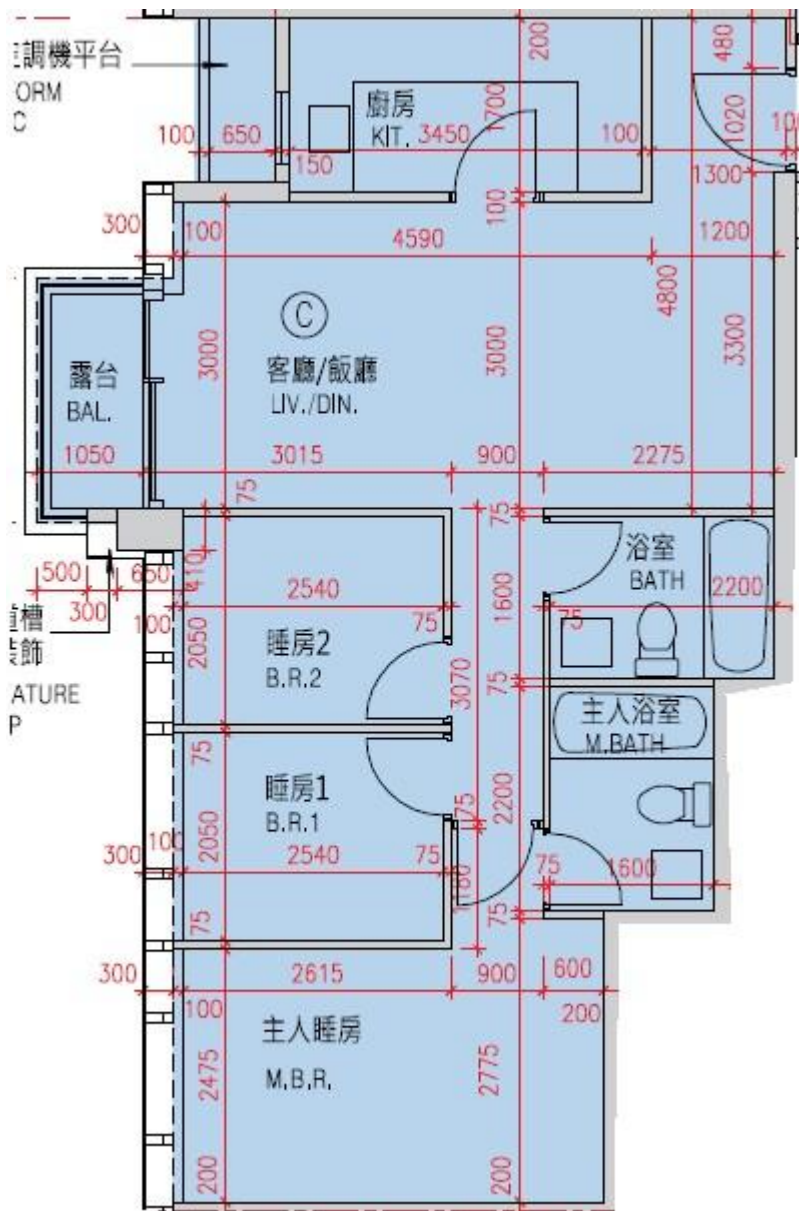

Monterey
 第3座
 3樓C室-單位平面圖
 實用面積:751呎

*本單位平面圖只作參考及內部使用。