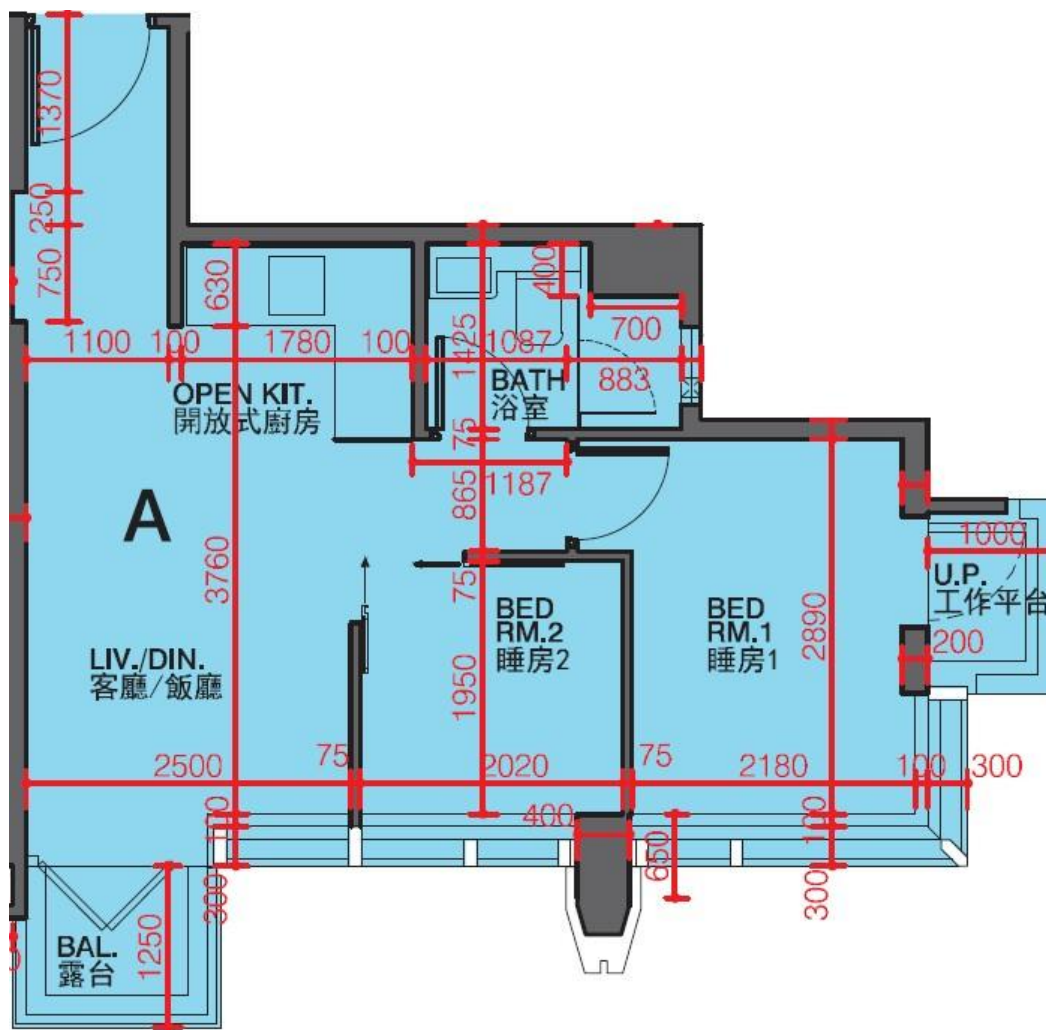

利奧坊·凱岸 Cetus · Square Mile  
 2座21-23,25-28樓A室-單位平面圖  
 實用面積:417呎  
 平台:22呎

\*本單位平面圖只作參考及內部使用。