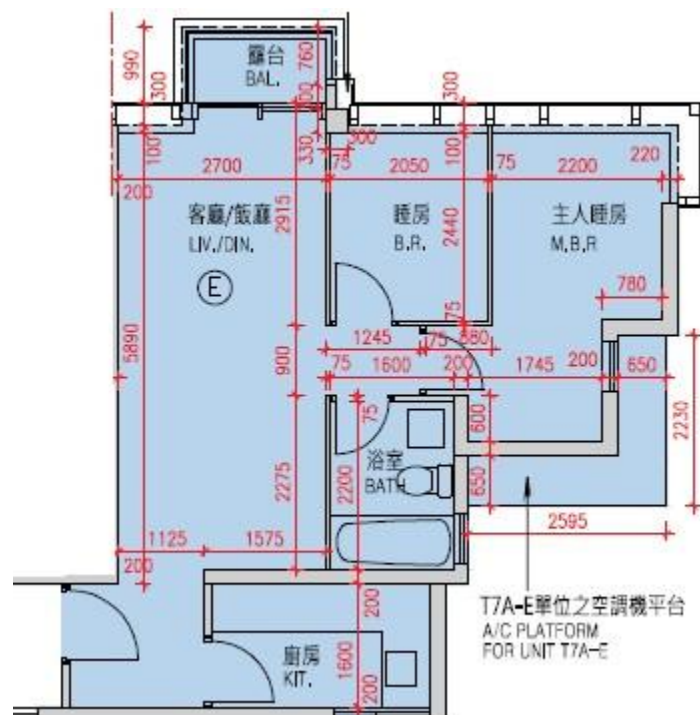

## 第7A座

### 16-18樓E室-單位平面圖

實用面積:565呎

\*本單位平面圖只作參考及內部使用。