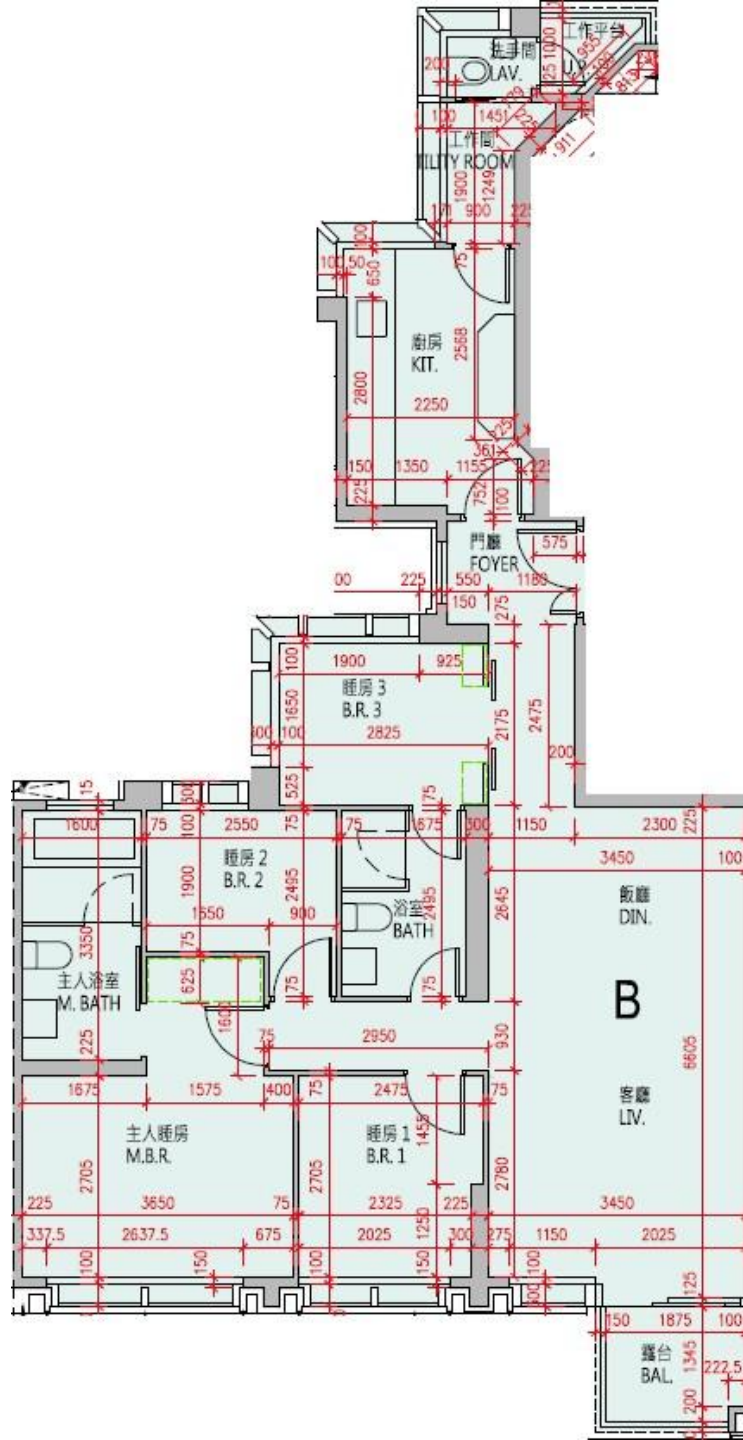

高爾夫·御苑 Eden Manor
2座15-23, 25-27樓B室-單位平面圖

實用面積: 1108呎

露台: 37呎

工作平台: 16呎

*本單位平面圖只作參考及內部使用。