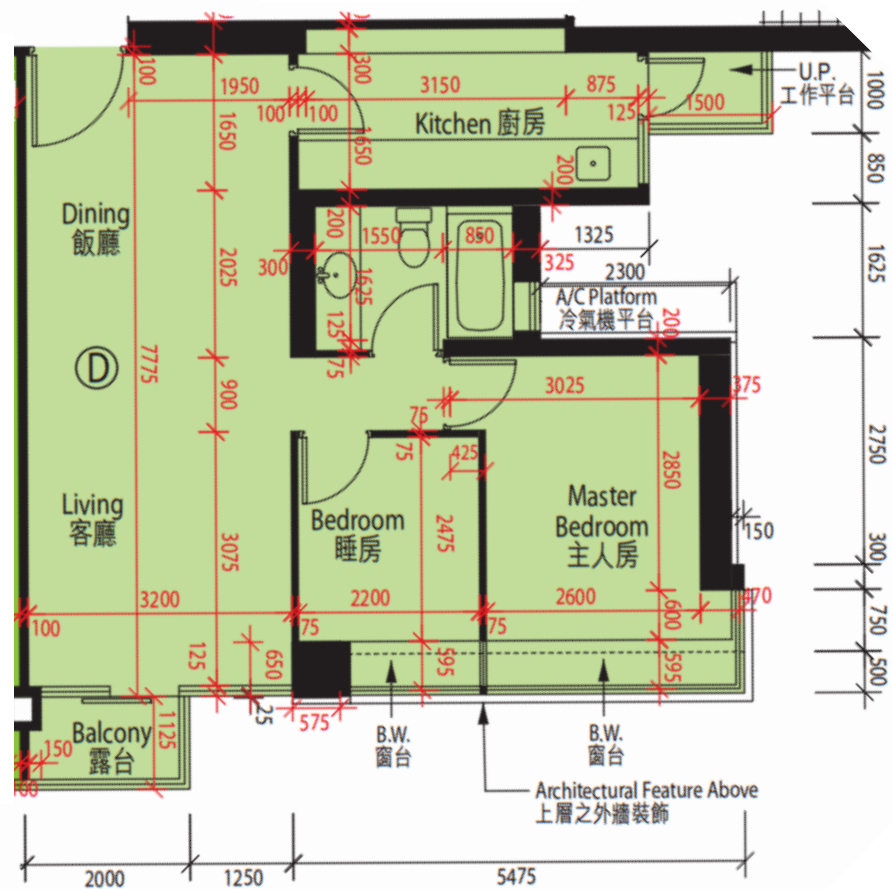

# 昇薈第5座

3樓-9樓, 11樓-32樓

D單位平面圖

實用面積:703呎

\*本單位平面圖只作參考及內部使用。