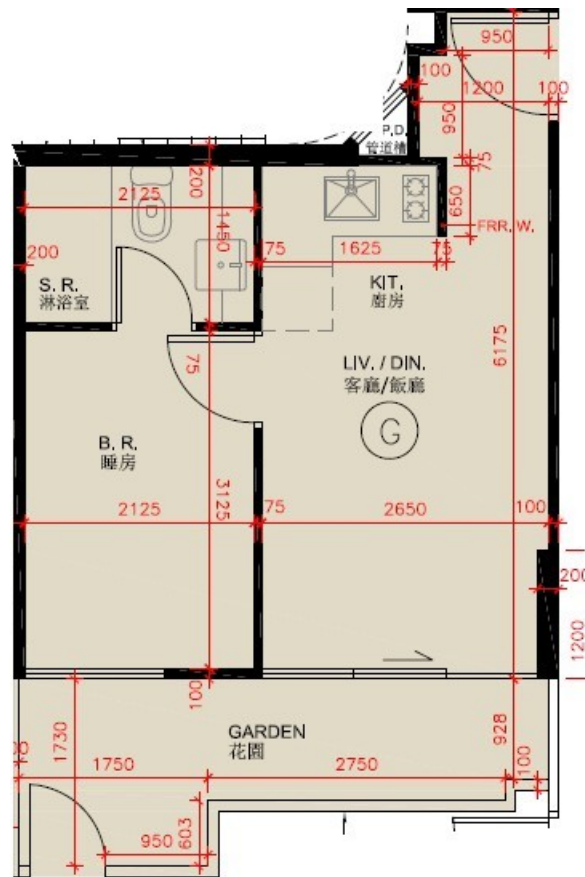

尚澄第 2 座

1 樓 G 室

實用面積 : 287 呎

花園 : 77 呎

* 本單位平面圖只作參考及內部使用。