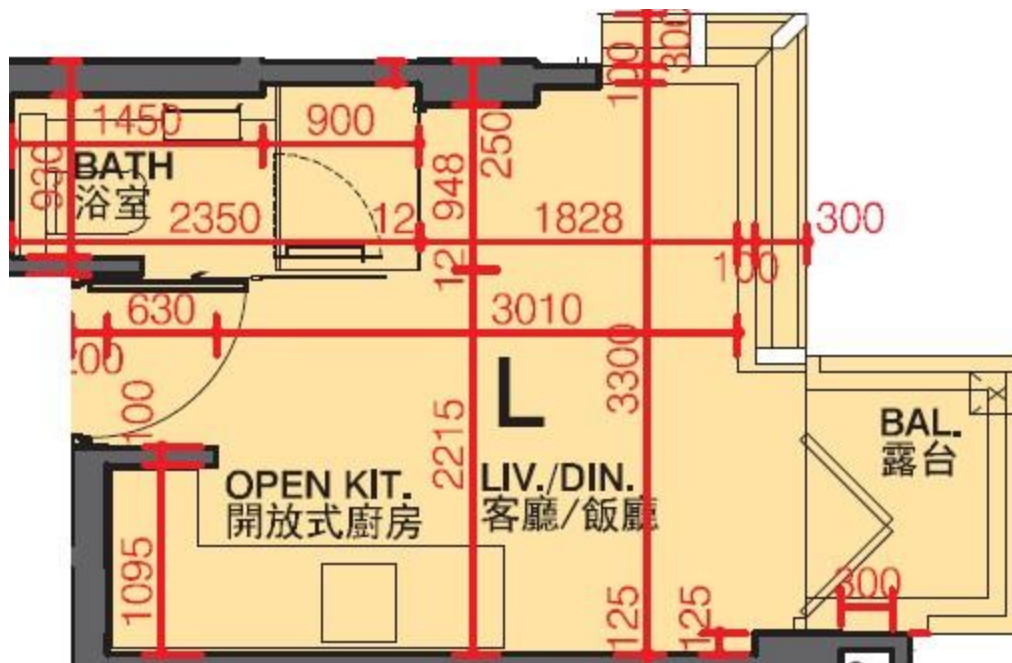

利奧坊·凱岸 Cetus · Square Mile
2座21-23,25-28樓L室-單位平面圖

實用面積:193呎

平台:22呎

*本單位平面圖只作參考及內部使用。