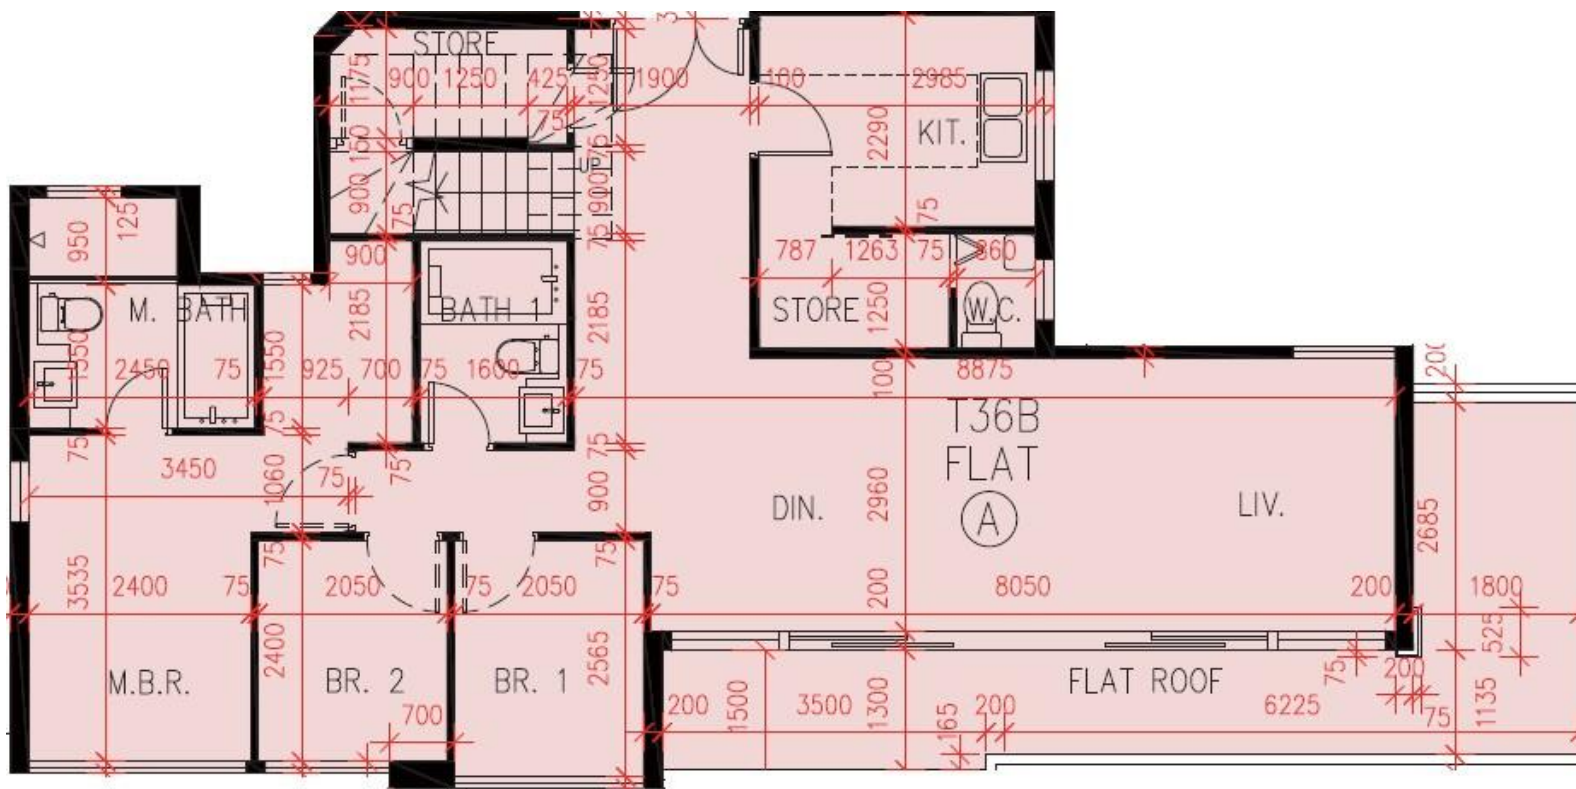

PARK YOHO Milano

36B座15樓A室-單位平面圖

實用面積:1011呎

露台: 0呎

工作平台: 0呎

*本單位平面圖只作參考及內部使用。