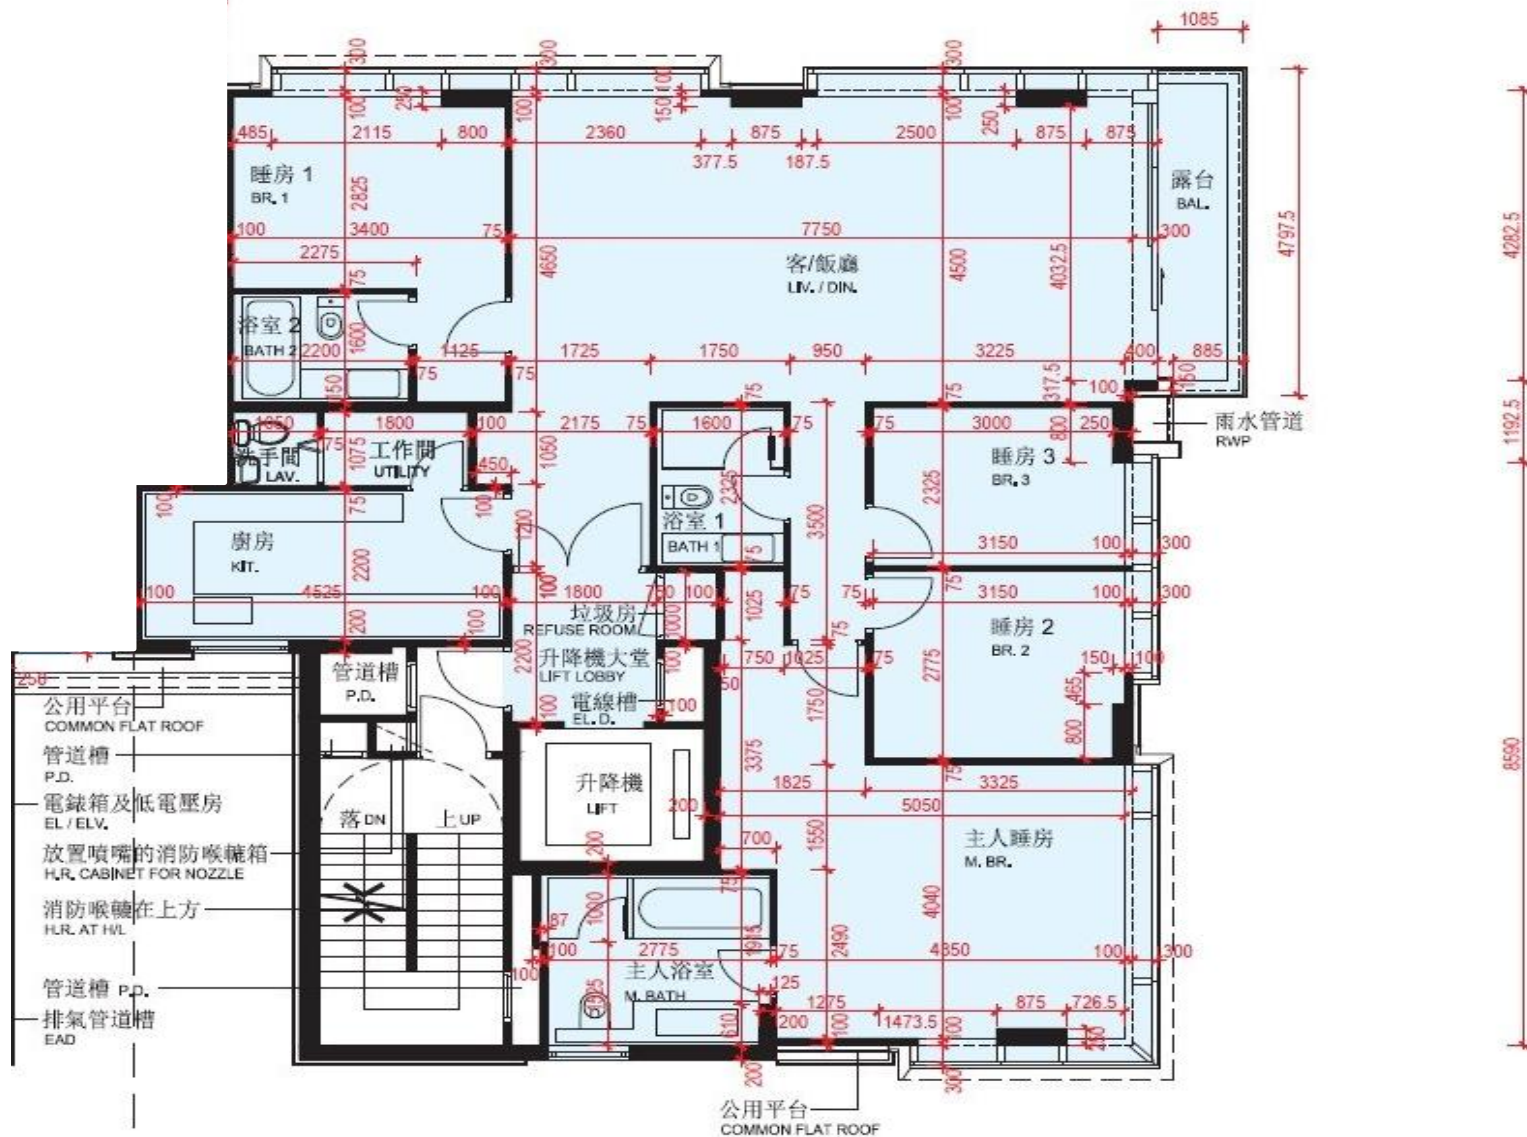

# 啟德1號(1期)-低座6座-1樓

## 單位平面圖

實用面積:

1569呎

\*本單位平面圖只作參考及內部使用。