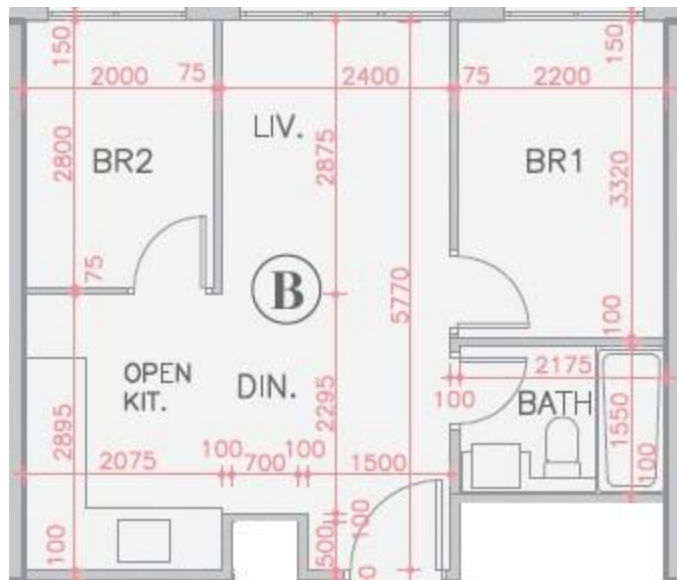

全城匯 Parc City
7座23,25-28樓B室-單位平面圖
實用面積:431呎

*本單位平面圖只作參考及內部使用。