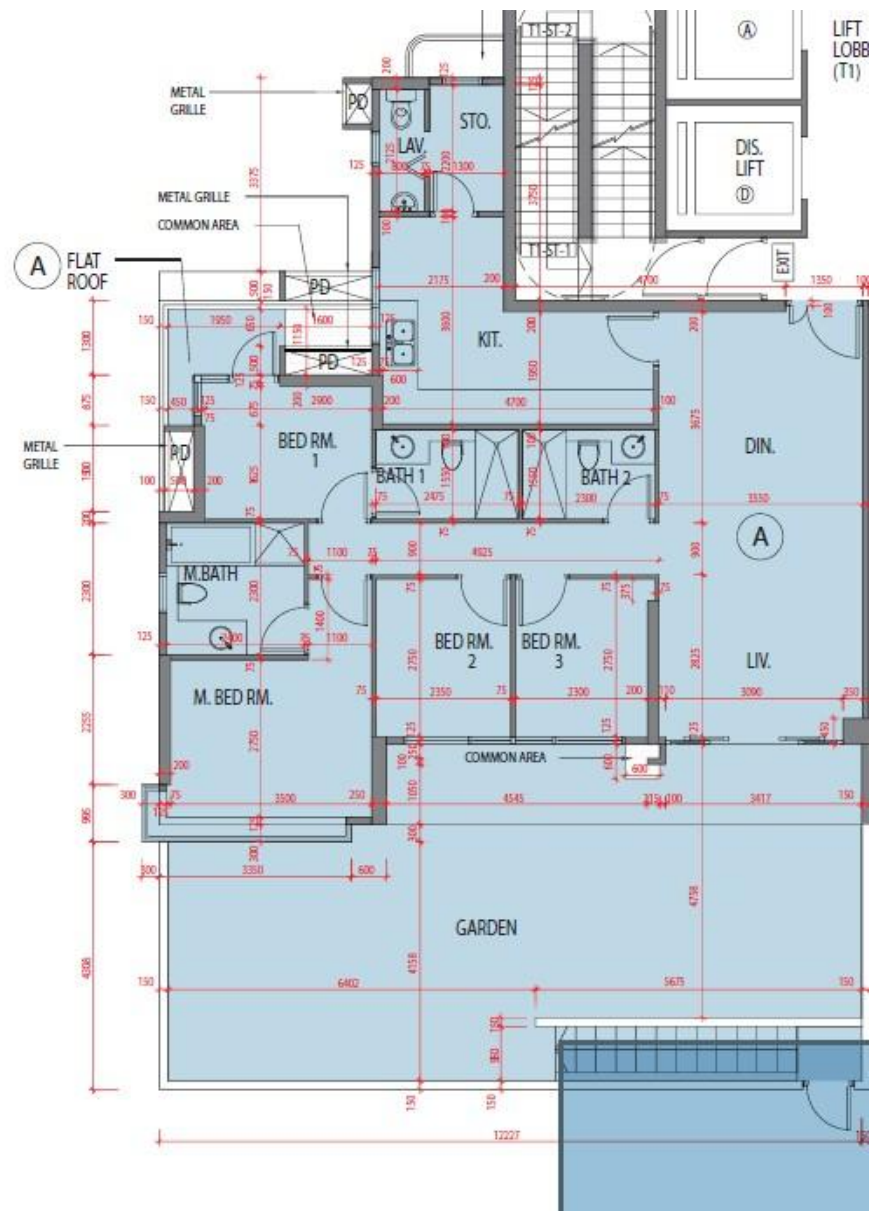

藍塘傲 Alto Residences
 第1座
 1樓A室-單位平面圖
 實用面積:1133呎

*本單位平面圖只作參考及內部使用。