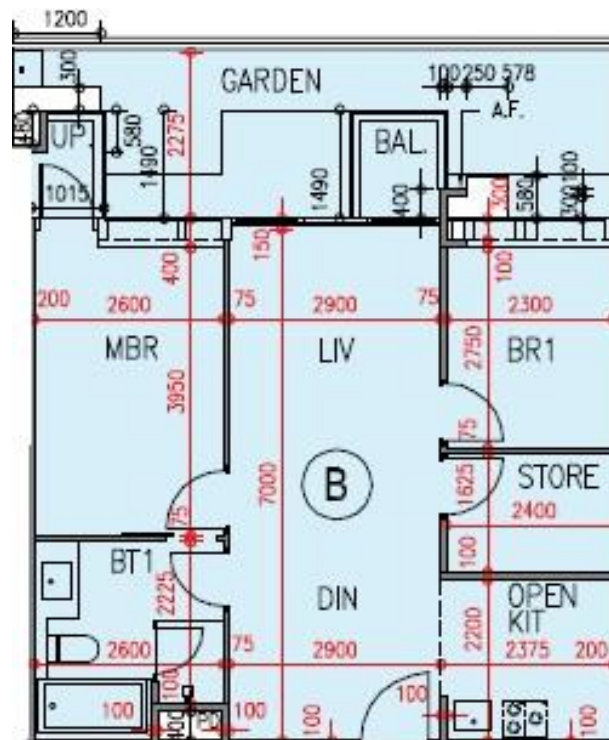

逸瓏園 The Mediterranean

第1座

G樓B室-單位平面圖

實用面積:667呎

露台:22呎

*本單位平面圖只作參考及內部使用。