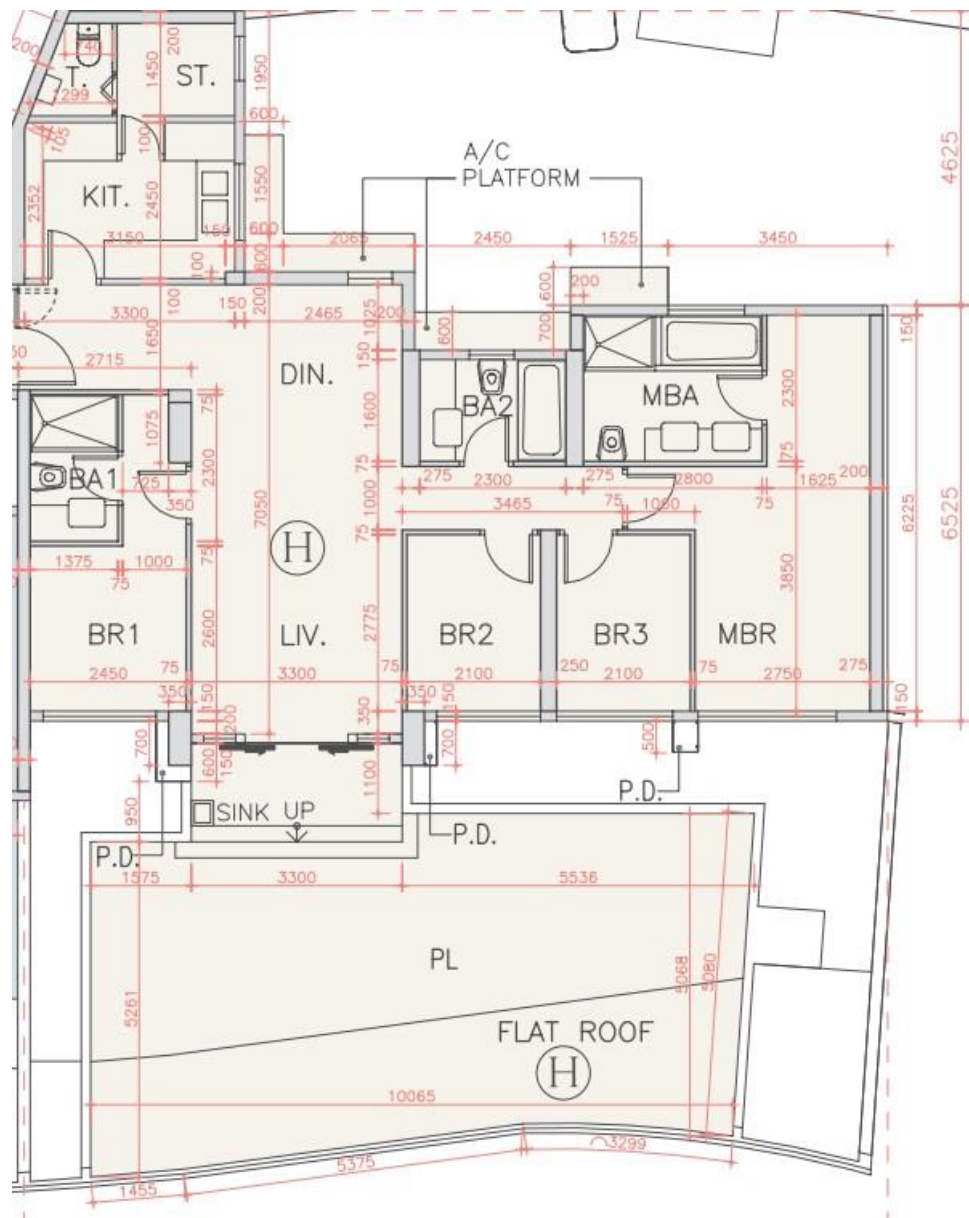

海翩滙 The Papillons 2座

1樓H室實用面積:

單位：1143呎

*本單位平面圖只作參考及內部使用。