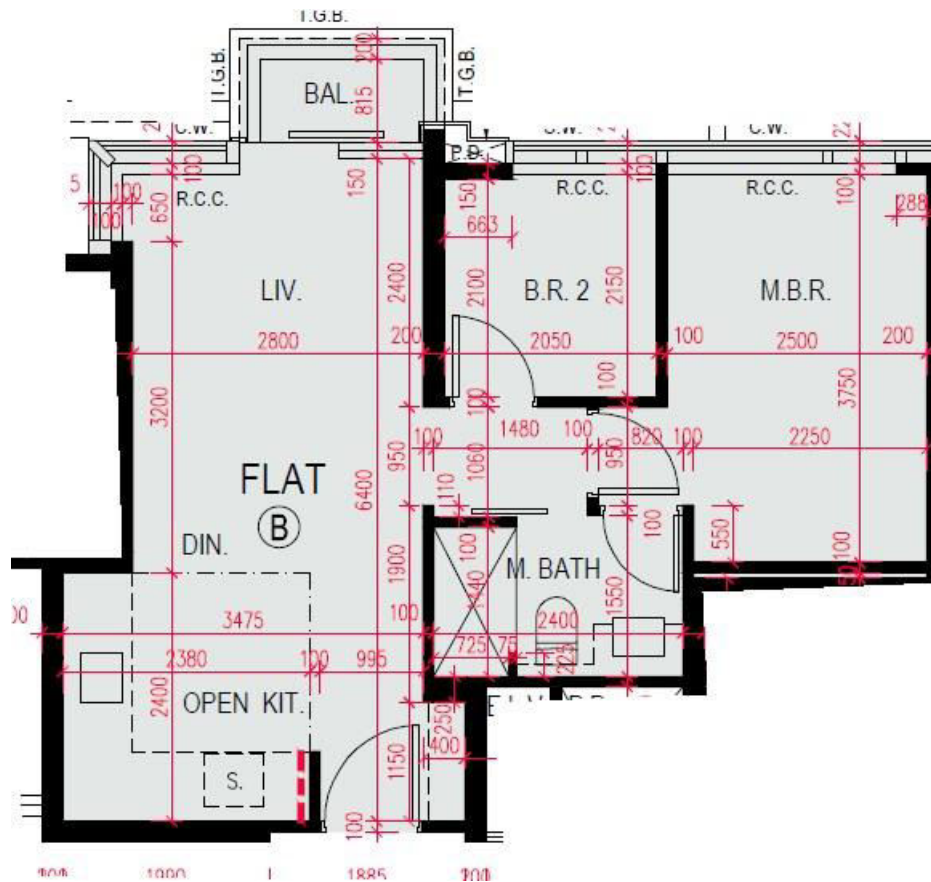

海璇6座

3樓B室

平面圖

實用面積:529呎

露台:22呎

*本單位平面圖只作參考及內部使用。