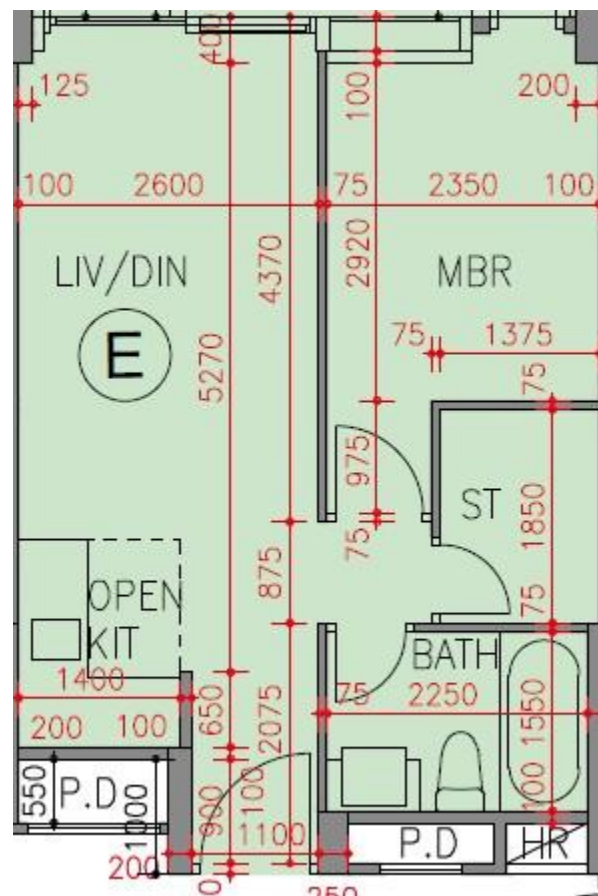

逸瓏海匯 Park Mediterranean

第3座

G樓E室-單位平面圖

實用面積:430呎

露台:22呎

*本單位平面圖只作參考及內部使用。