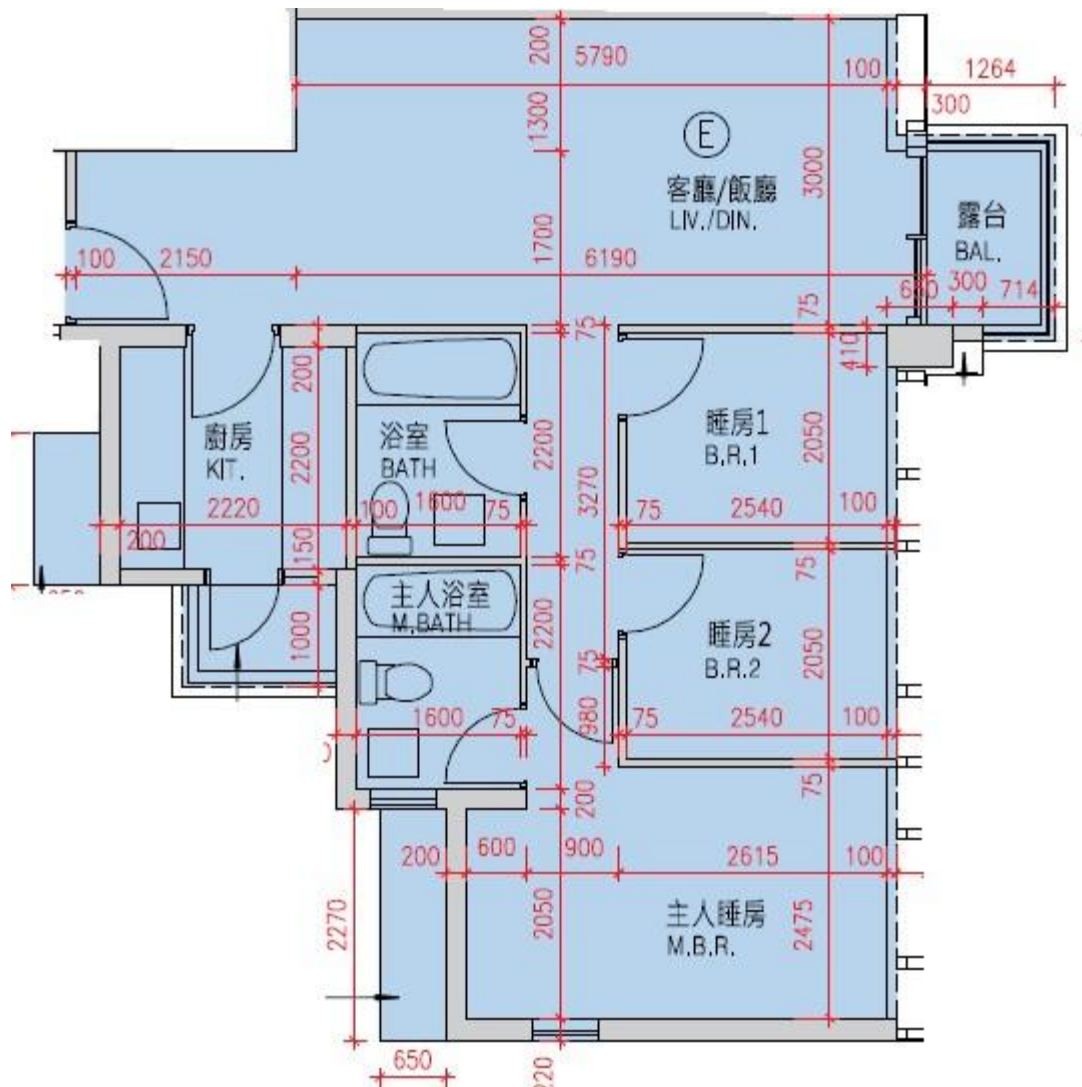

Monterey

第3座

5-12,15-19樓E室-單位平面圖

實用面積:777呎

*本單位平面圖只作參考及內部使用。