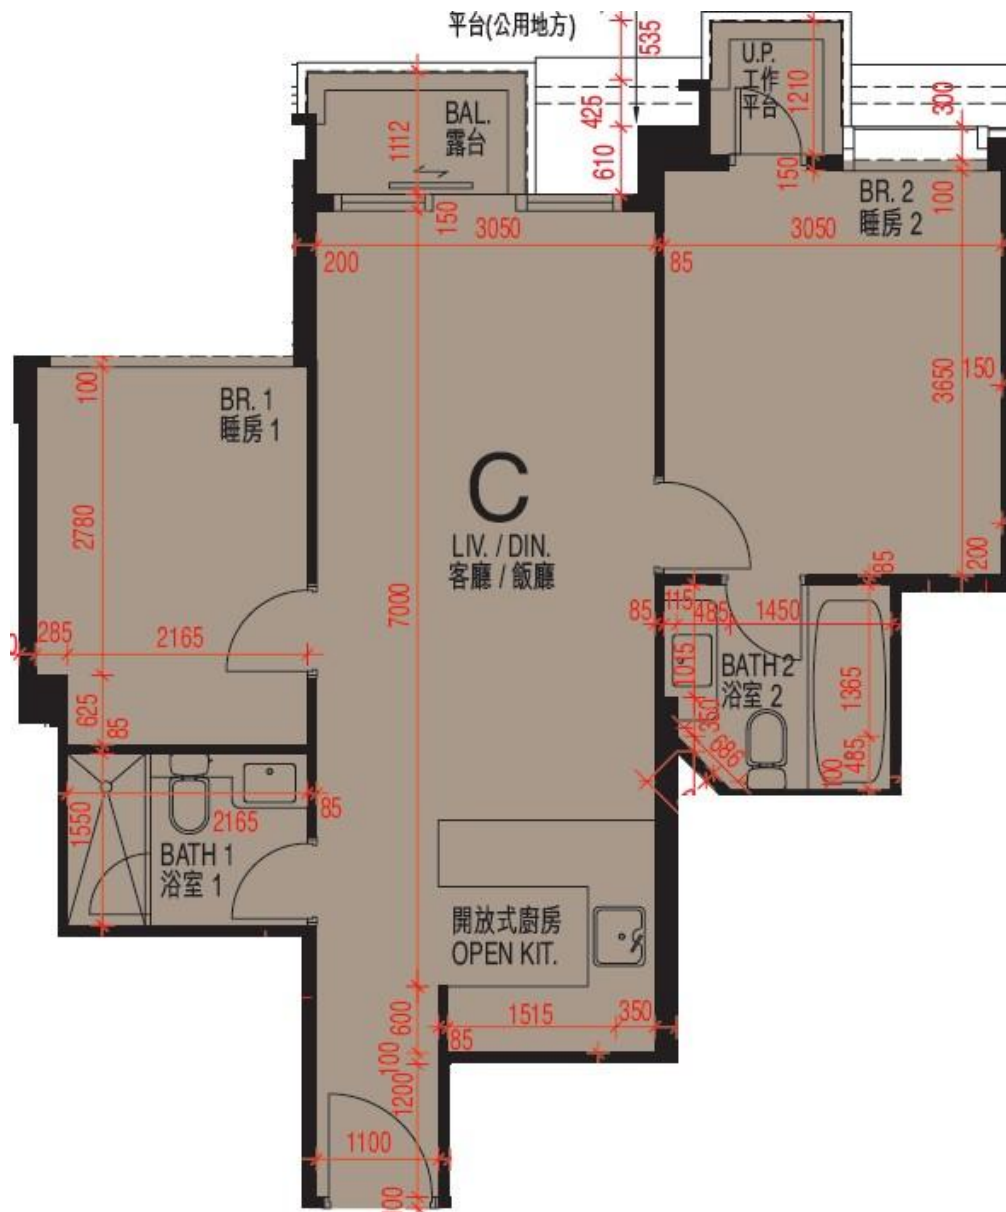

MY CENTRAL
 5樓C室-單位平面圖
 實用面積:674呎
 露台: 24呎
 工作平台: 16呎

*本單位平面圖只作參考及內部使用。