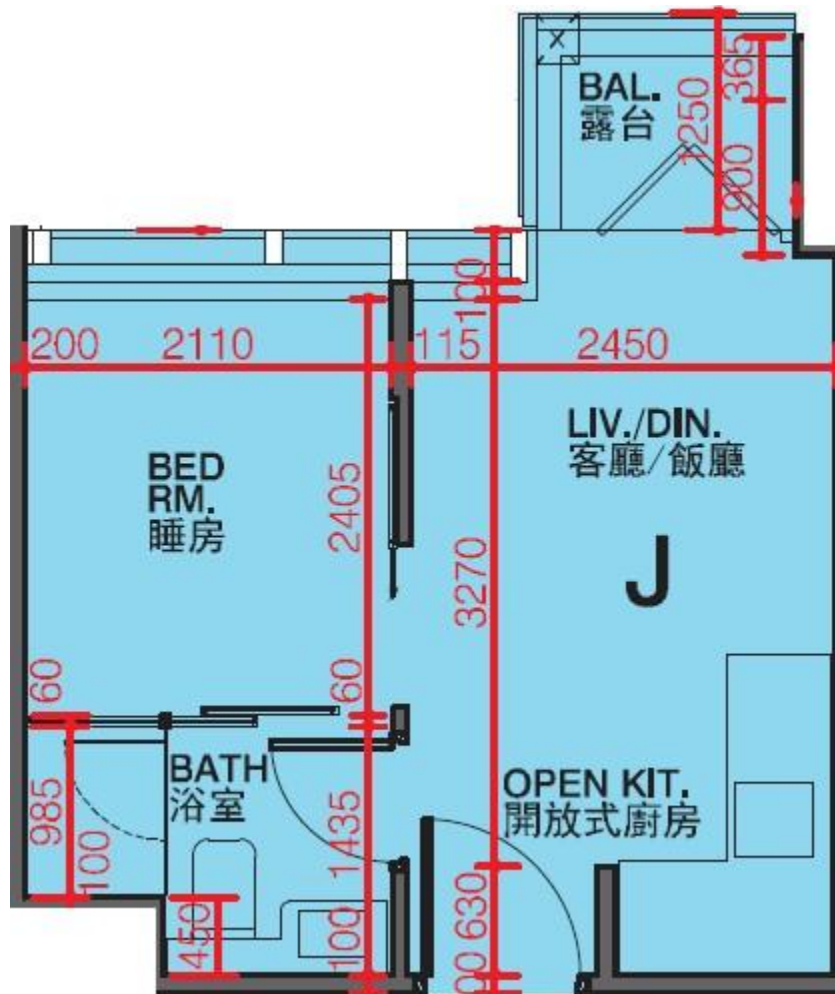

利奧坊·凱岸 Cetus · Square Mile

1座10樓J室-單位平面圖

實用面積:248呎

平台: 22呎

*本單位平面圖只作參考及內部使用。