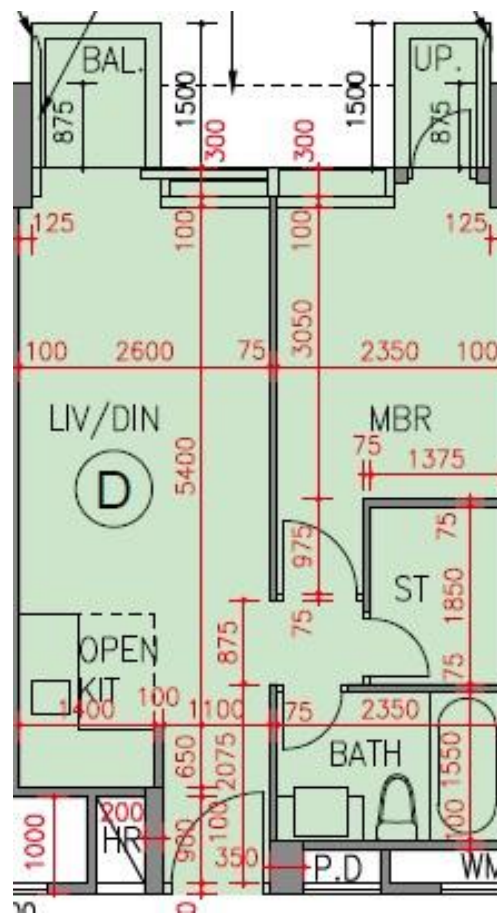

逸瓏海匯 Park Mediterranean 第2座

1-3,5-8樓D室-單位平面圖

實用面積:433呎

露台:22呎

*本單位平面圖只作參考及內部使用。