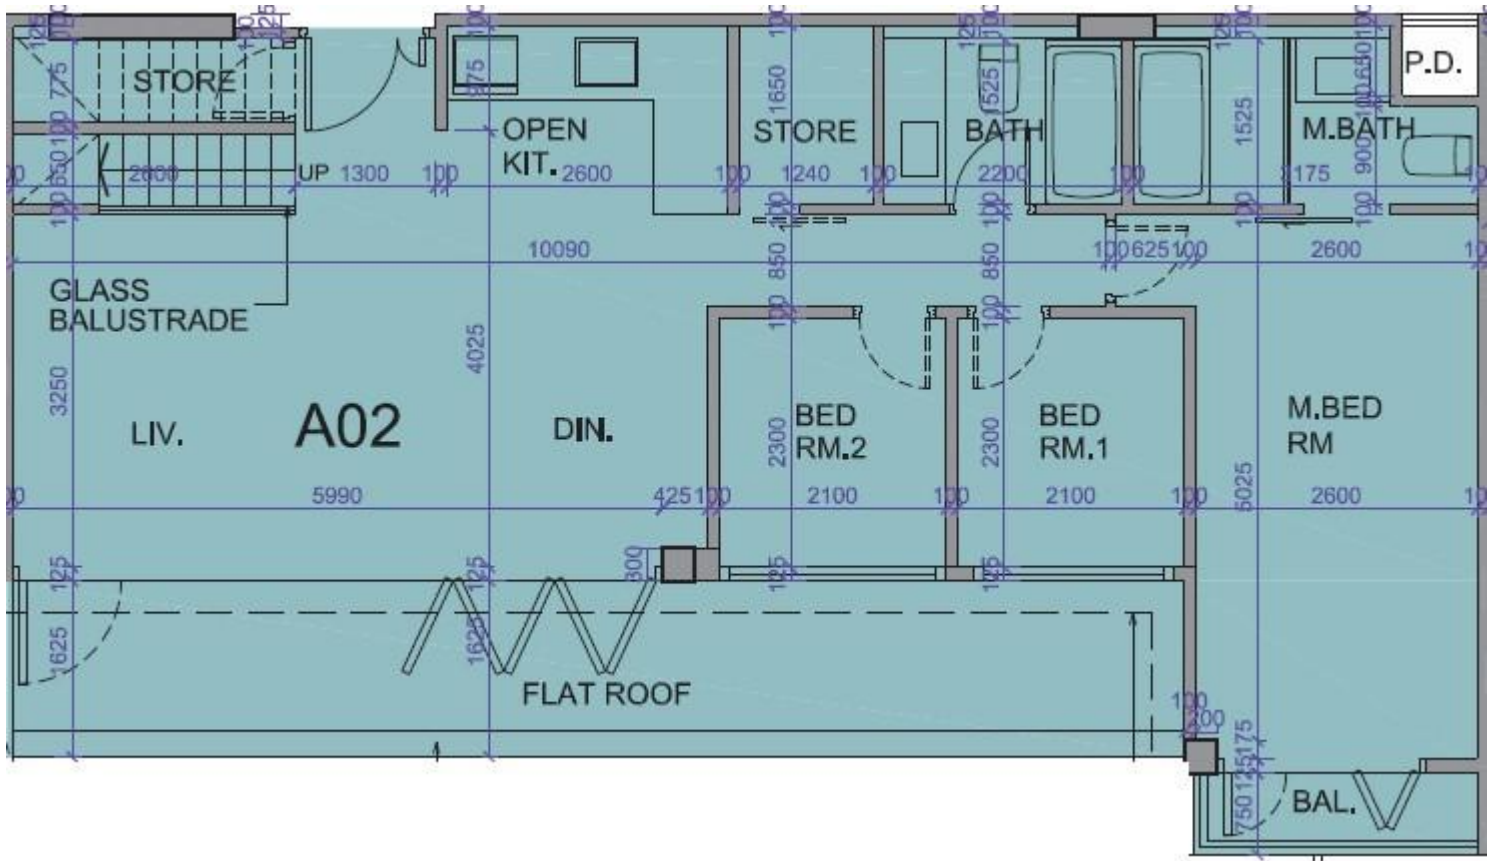

薈薈 the met. Acappella  
 1翼15樓A02室-單位平面圖  
 實用面積:831呎  
 露台: 22呎  
 工作平台: 0呎

\*本單位平面圖只作參考及內部使用。