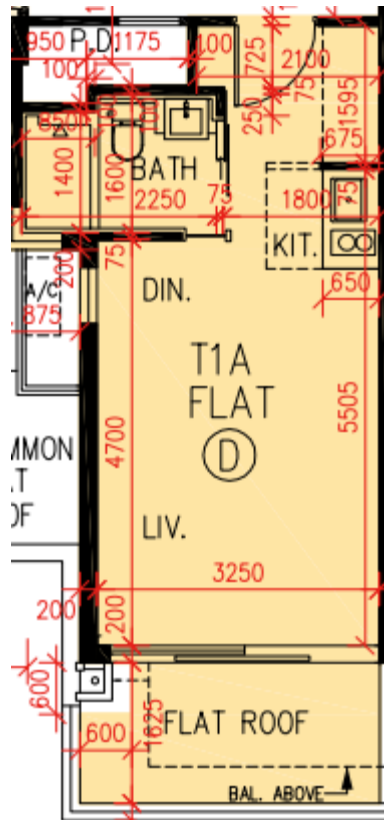

PARK YOHO Sicilia- 第1A座 - 1樓

D單位平面圖

實用面積:

D: 281呎

*本單位平面圖只作參考及內部使用。