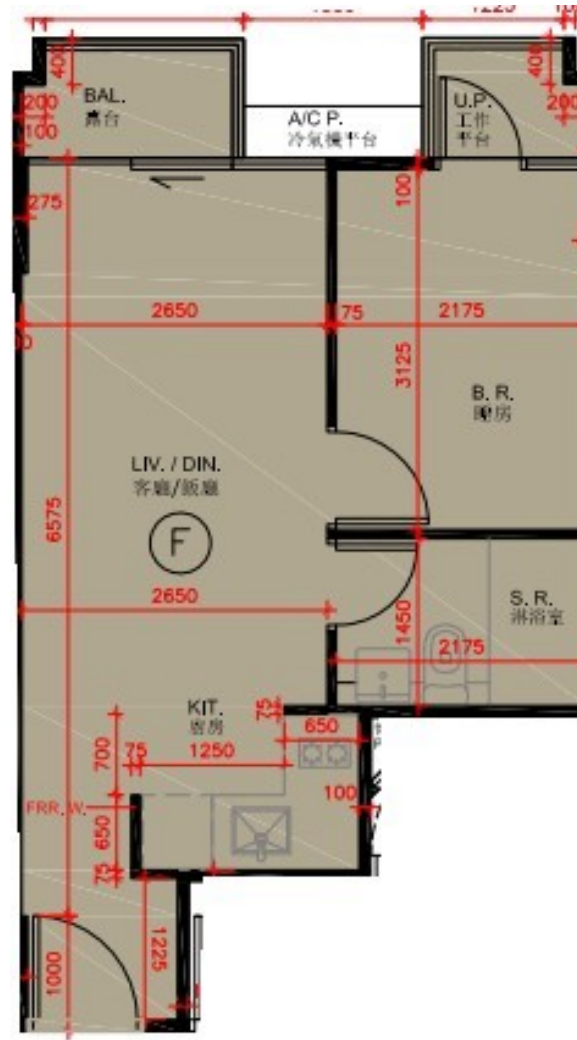

尚澄第 5 座
3,5 樓 F 室
實用面積 : 369 呎
露台 : 22 呎
工作平台 : 16 呎

* 本單位平面圖只作參考及內部使用。