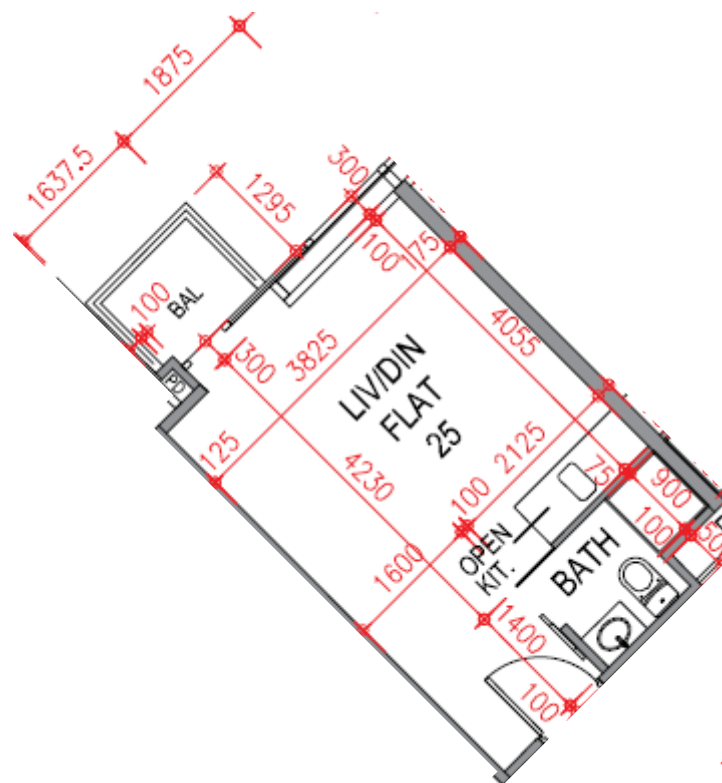

尚築

1-3樓

25單位平面圖

實用面積:278呎

*本單位平面圖只作參考及內部使用。

Pricerite 實惠