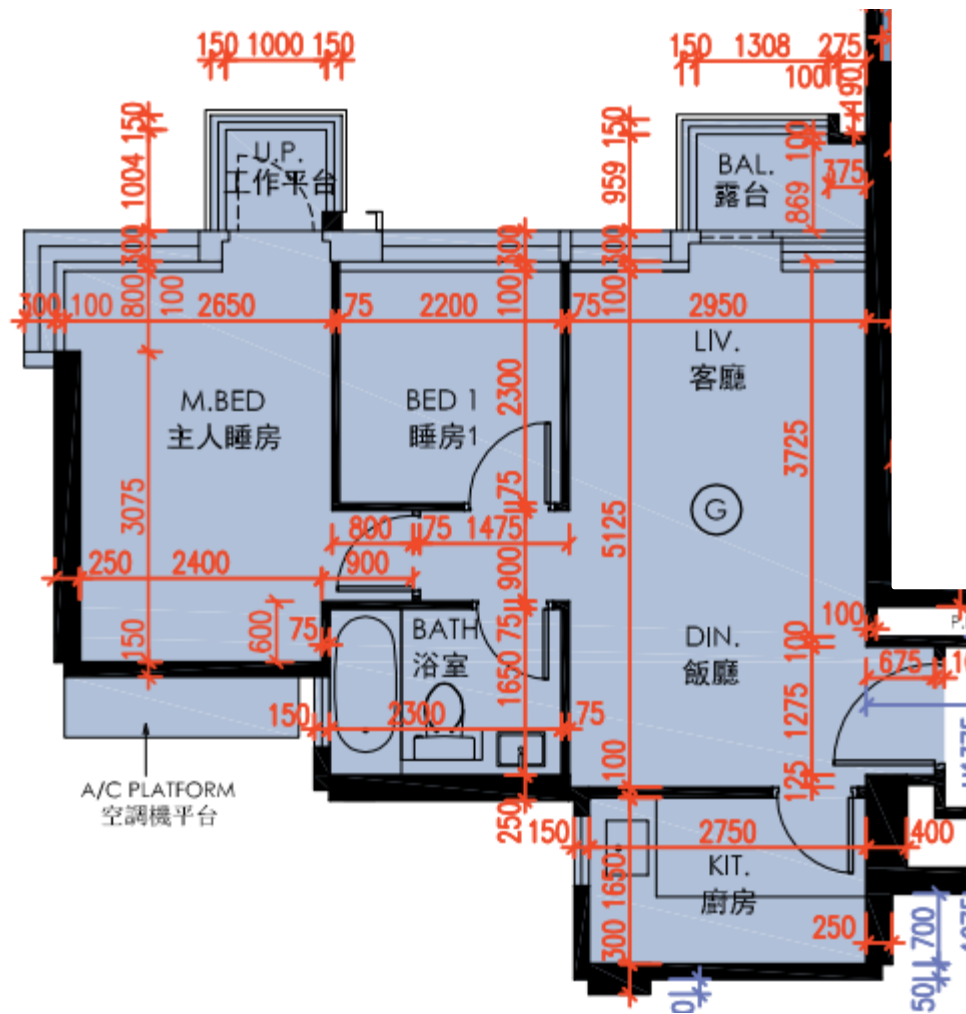

皓畋- 第1座 - 27樓

G單位平面圖

實用面積:

G: 579呎

\*本單位平面圖只作參考及內部使用。

Pricerite實惠