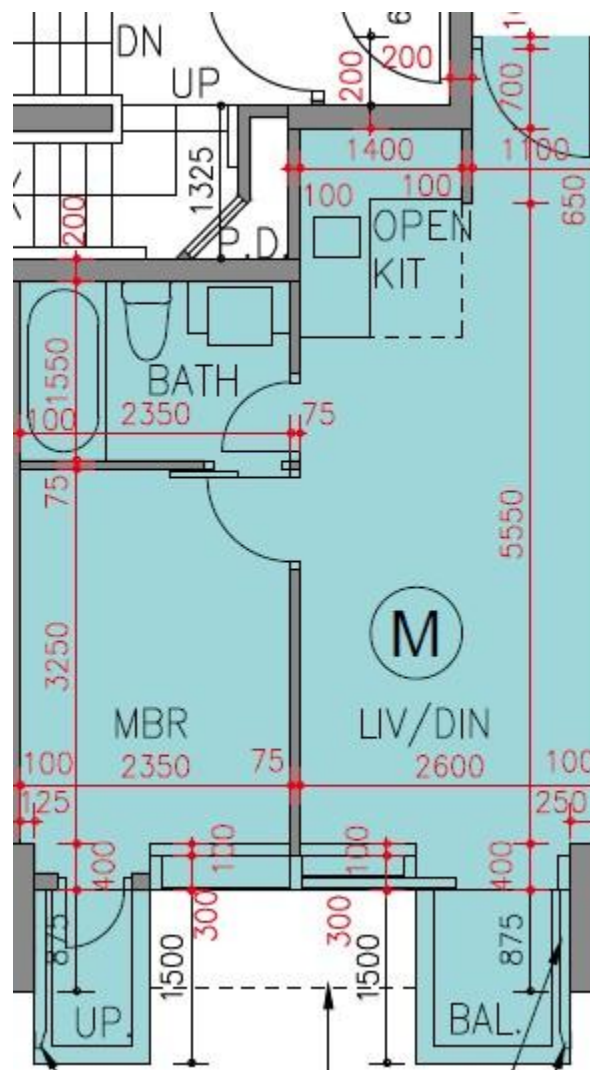

逸瓏海匯 Park Mediterranean  
第3座

3,5-8樓M室-單位平面圖

實用面積:391呎

露台:22呎

\*本單位平面圖只作參考及內部使用。