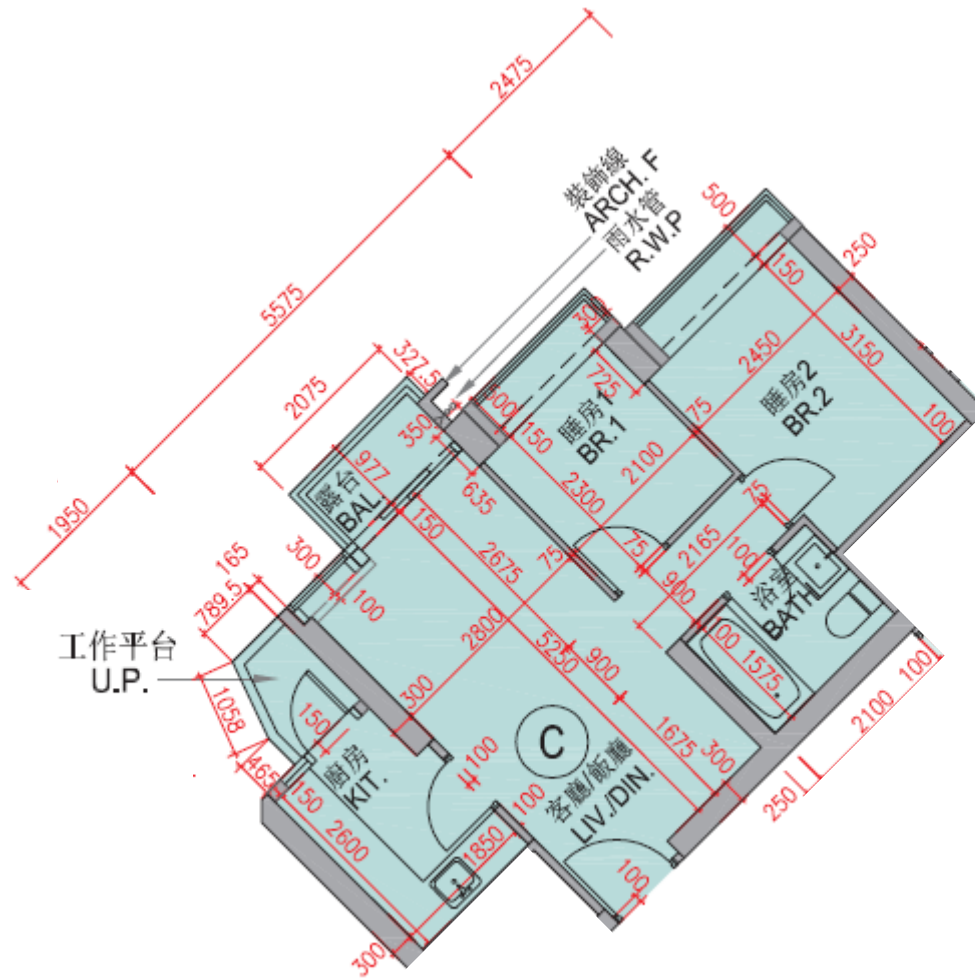

Peninsula East 第2座

10-12,15-23,25-32樓

C單位平面圖

實用面積:520呎

\*本單位平面圖只作參考及內部使用。

Pricerite 實惠