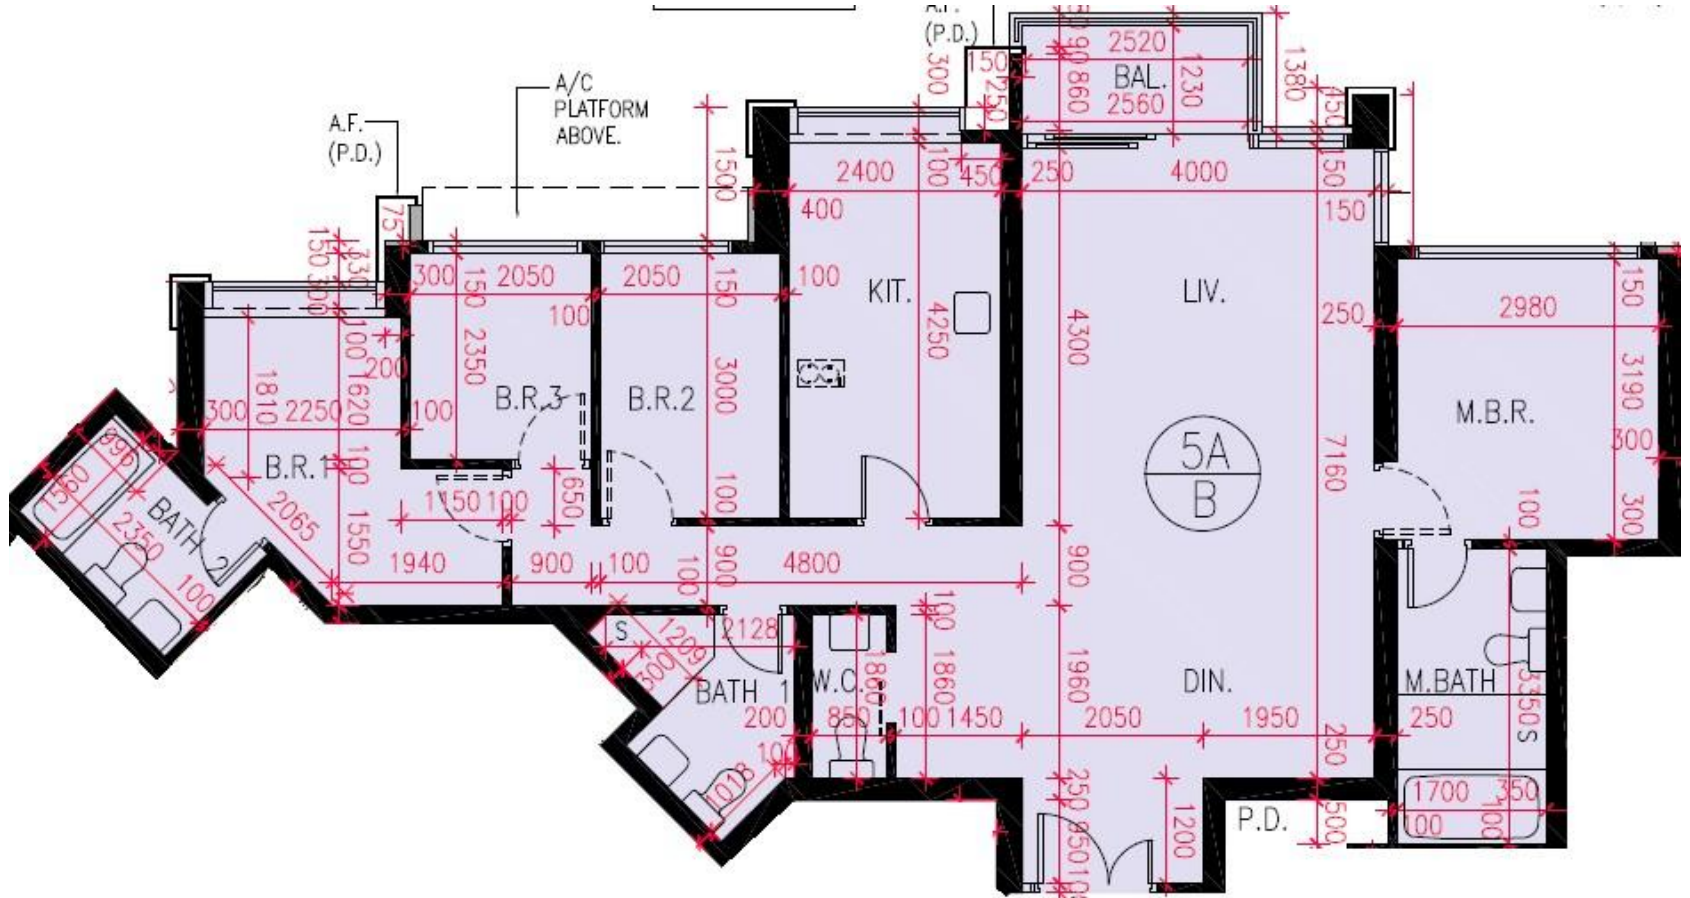

匯璽II Cullinan West II 5A座6樓B室-單位平面圖

實用面積:1234呎

露台: 42呎

工作平台: 0呎

*本單位平面圖只作參考及內部使用。