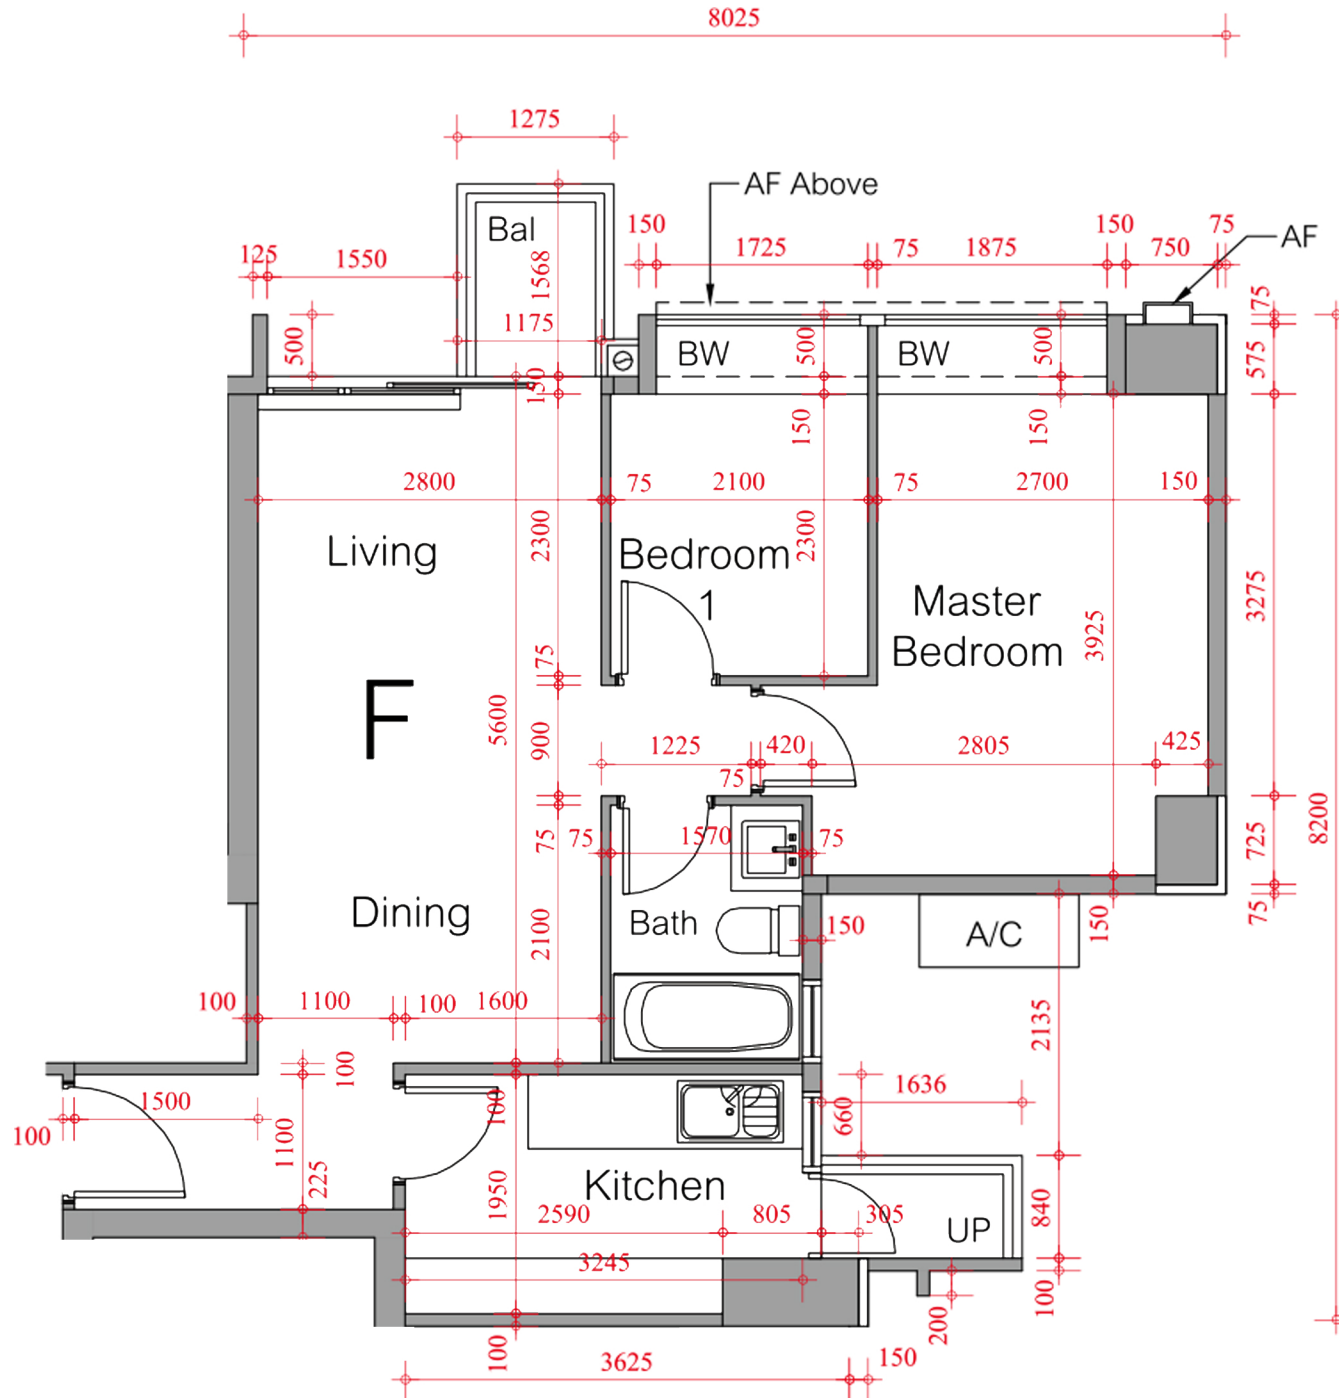

第三座 3/F-27/F 3樓-27樓

F單位平面圖

實用面積：595呎

*本單位平面圖只作參考及內部使用。