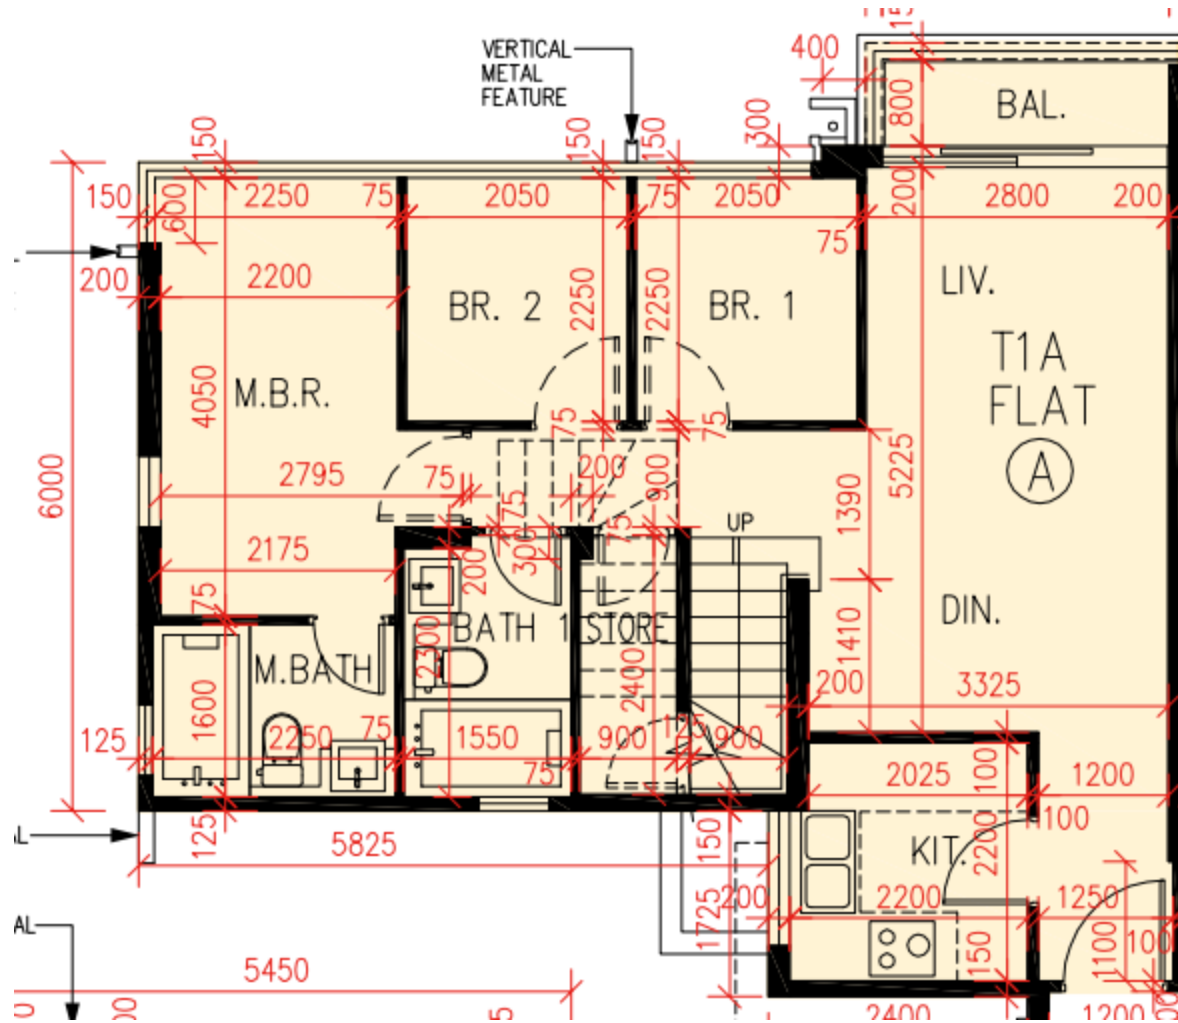

PARK YOHO Sicilia- 第1A座 - 17樓

A單位平面圖

實用面積:

A: 727呎

*本單位平面圖只作參考及內部使用。