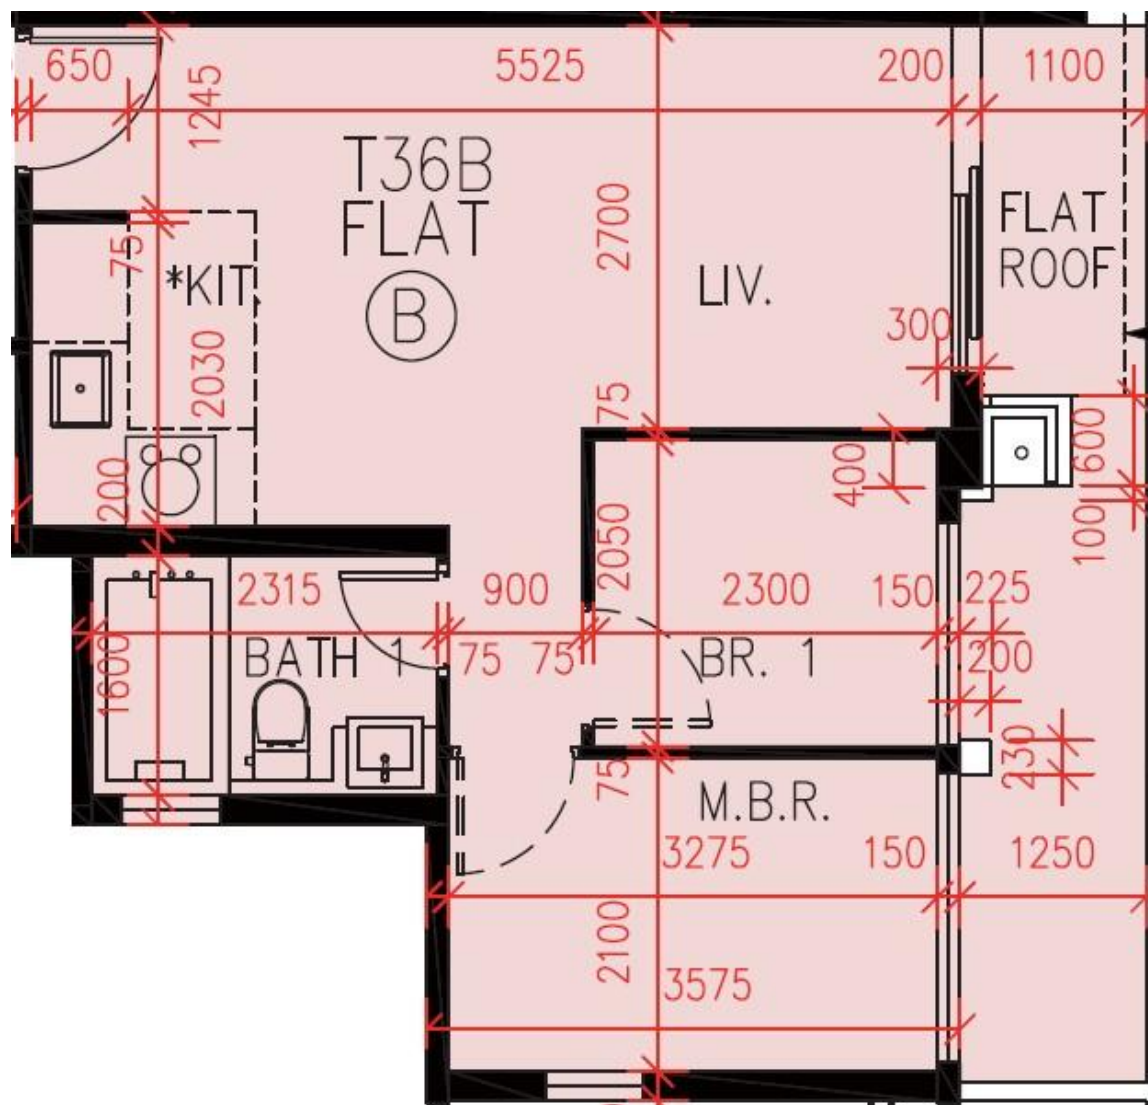

PARK YOHO Milano
36B座1樓B室-單位平面圖

實用面積:441呎

露台: 0呎

工作平台: 0呎

*本單位平面圖只作參考及內部使用。