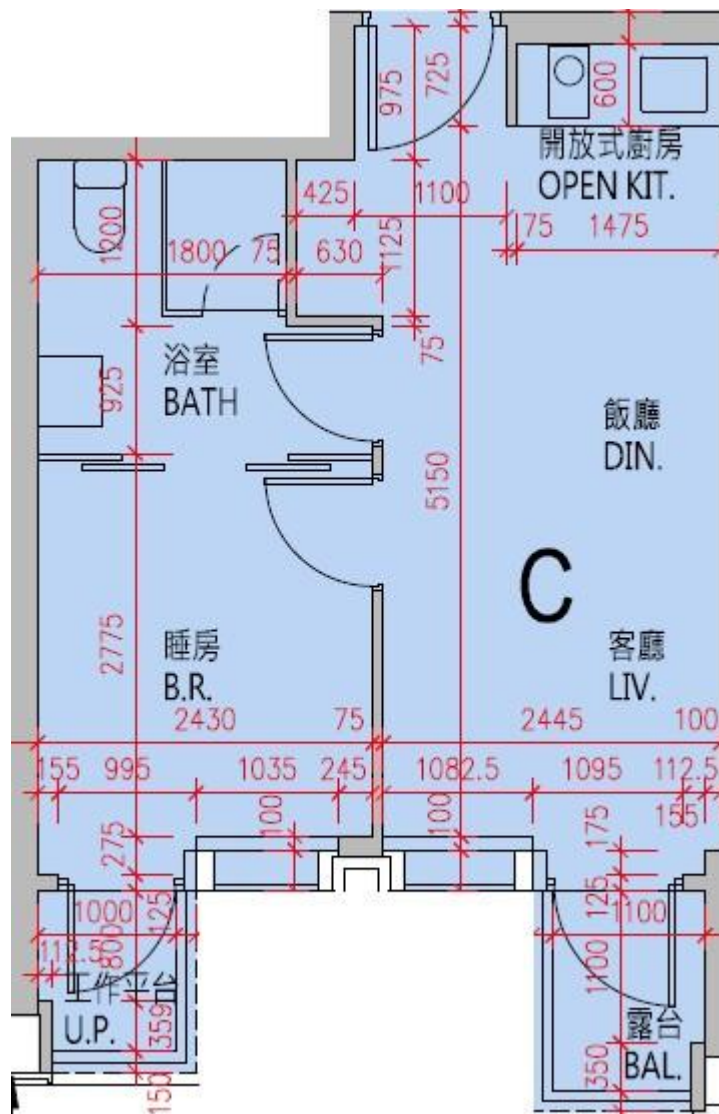

高爾夫·御苑 Eden Manor  
 7座1樓C室-單位平面圖  
 實用面積:375呎  
 露台: 22呎  
 工作平台: 16呎

\*本單位平面圖只作參考及內部使用。