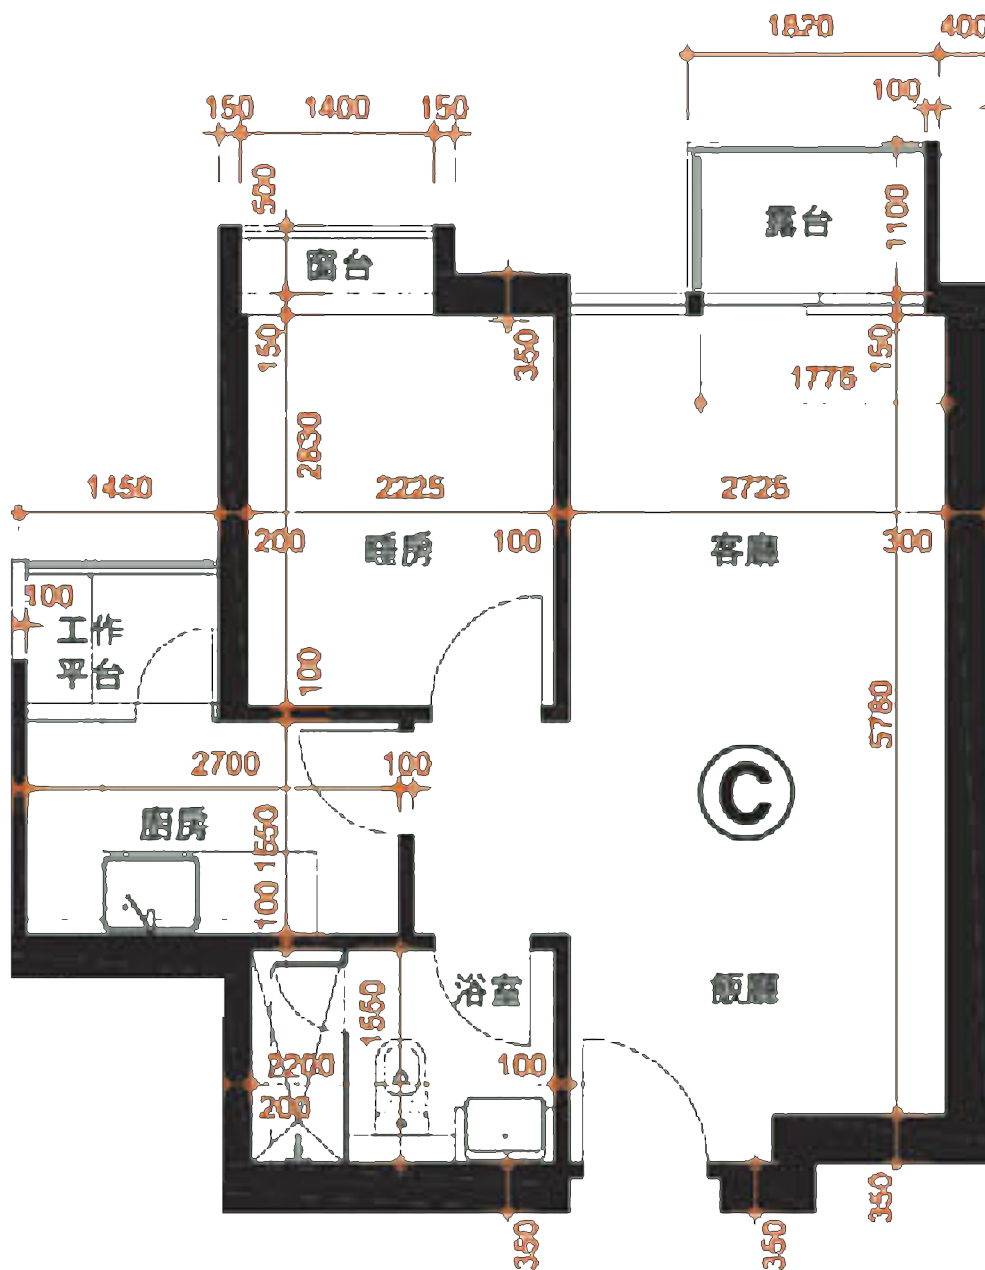

綠悠雅苑

1座 4樓-40樓

C單位平面圖

實用面積：449呎

*本單位平面圖只作參考及內部使用。