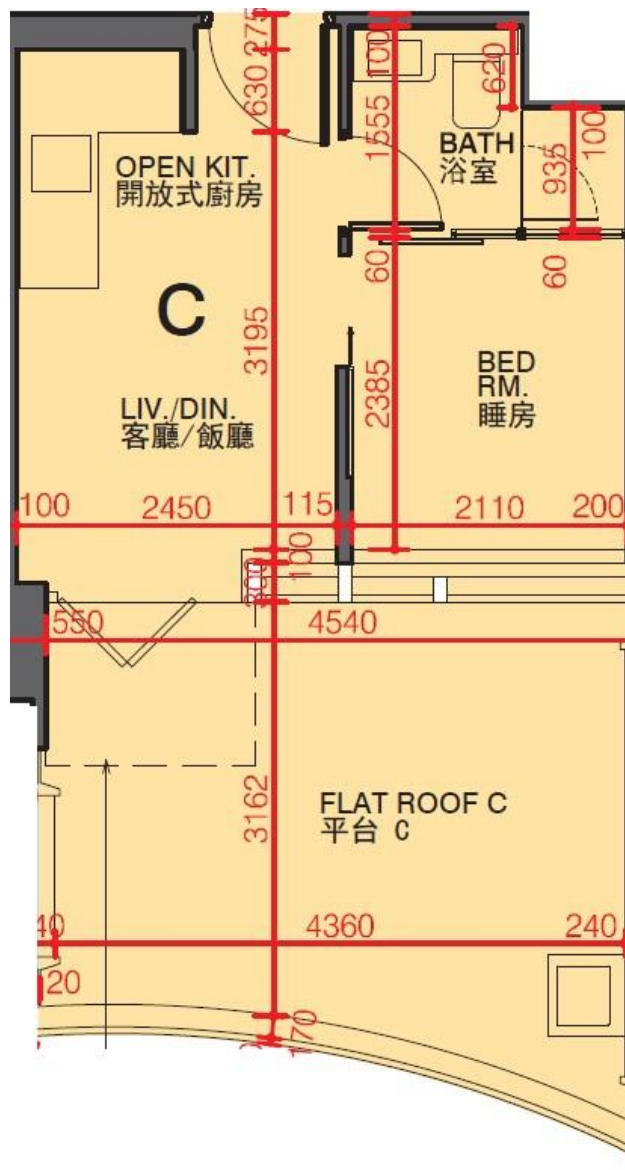

利奧坊·凱岸 Cetus · Square Mile
1座3樓C室-單位平面圖
實用面積:231呎

*本單位平面圖只作參考及內部使用。