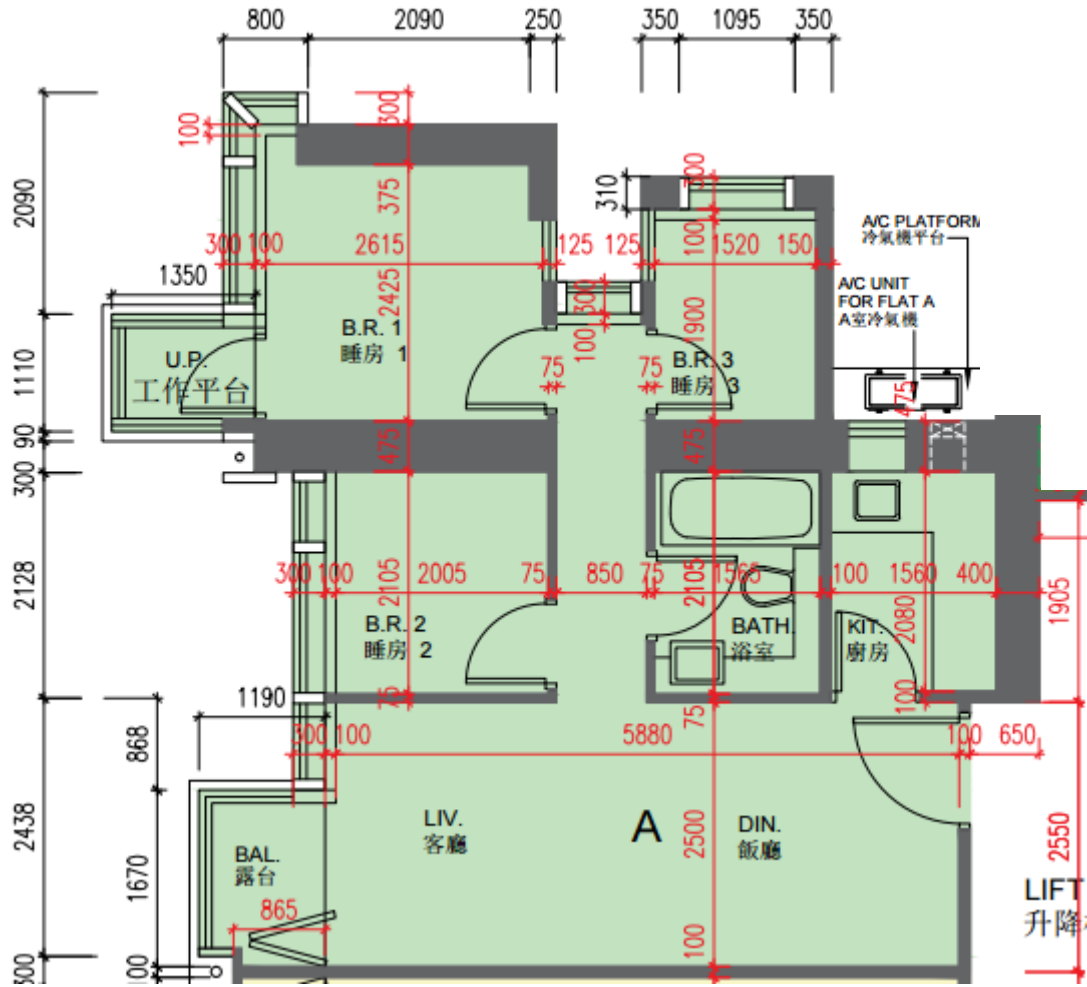

雋琚

8-12,15-16,18-23,25-33,35-40樓

A單位平面圖

實用面積:558呎

*本單位平面圖只作參考及內部使用。

Pricerite 實惠