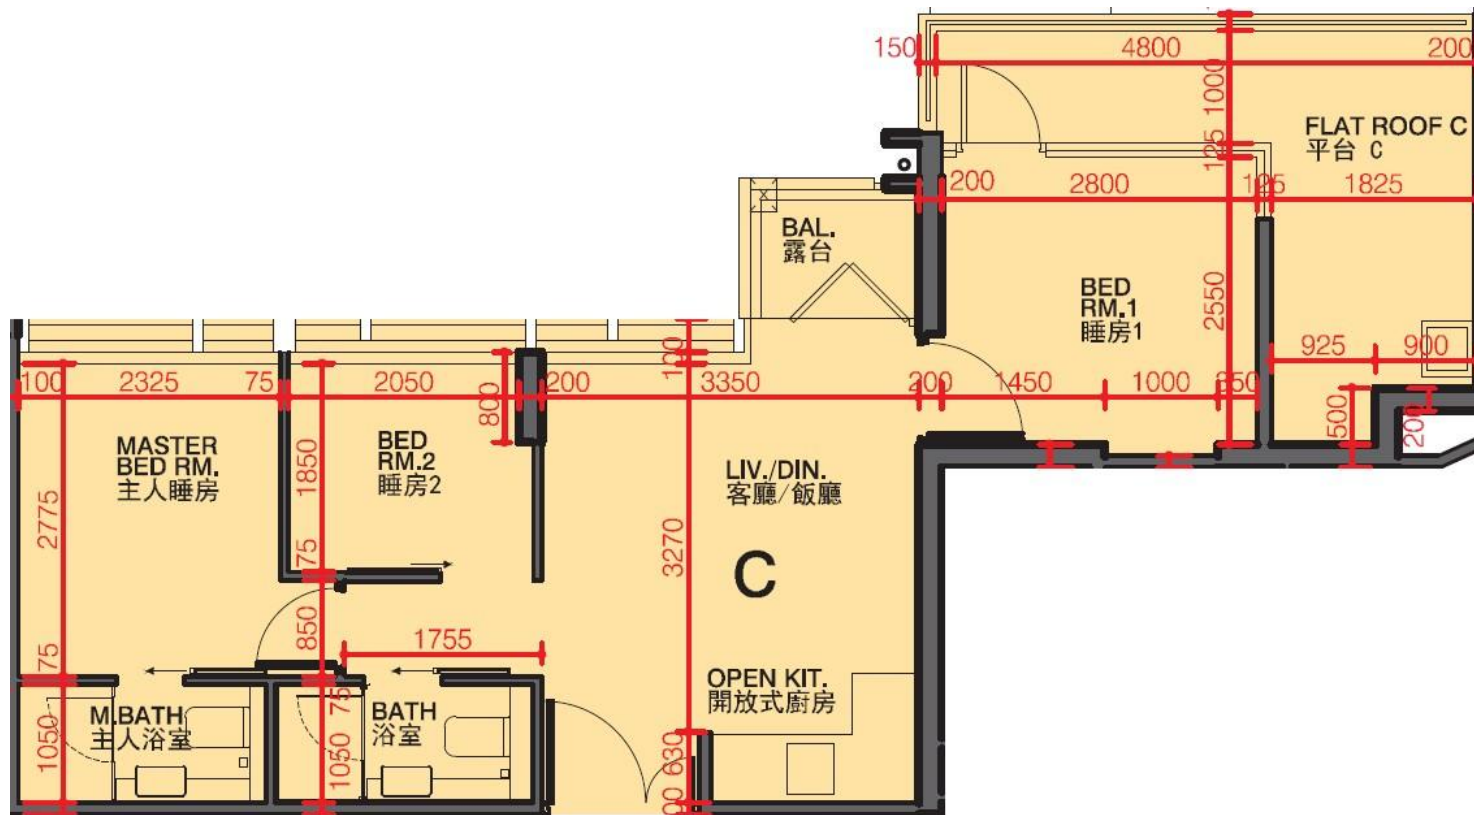

# 利奧坊·凱岸 Cetus · Square Mile

## 1座31樓C室-單位平面圖

實用面積:509呎

平台: 22呎

\*本單位平面圖只作參考及內部使用。