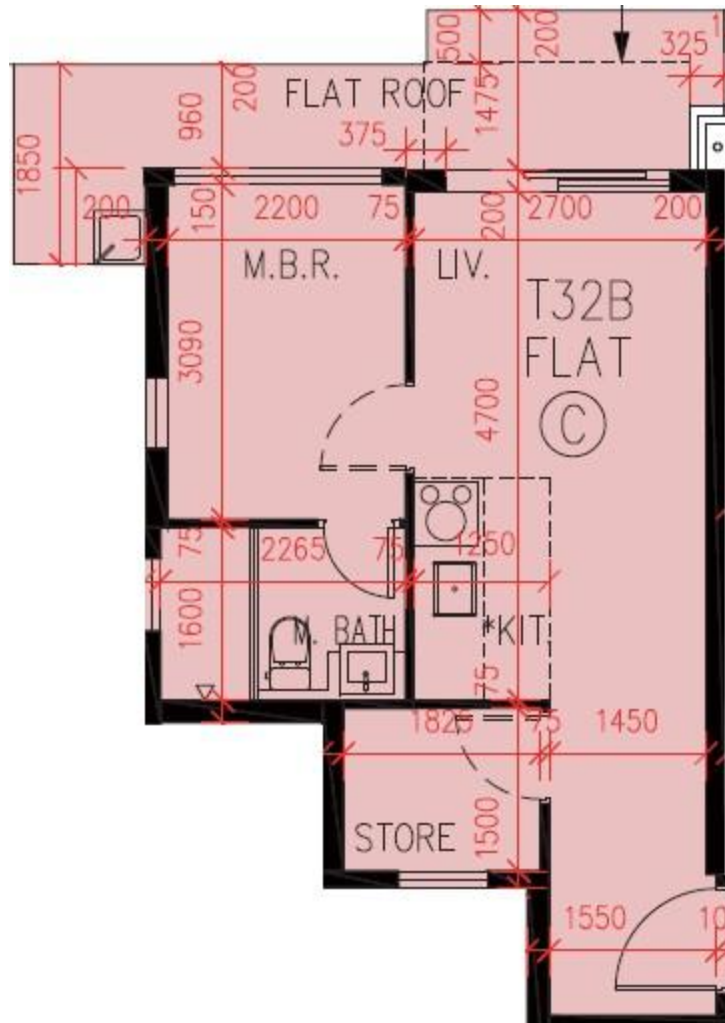

PARK YOHO Milano  
32B座1樓C室-單位平面圖

實用面積:376呎

露台: 0呎

工作平台: 0呎

\*本單位平面圖只作參考及內部使用。