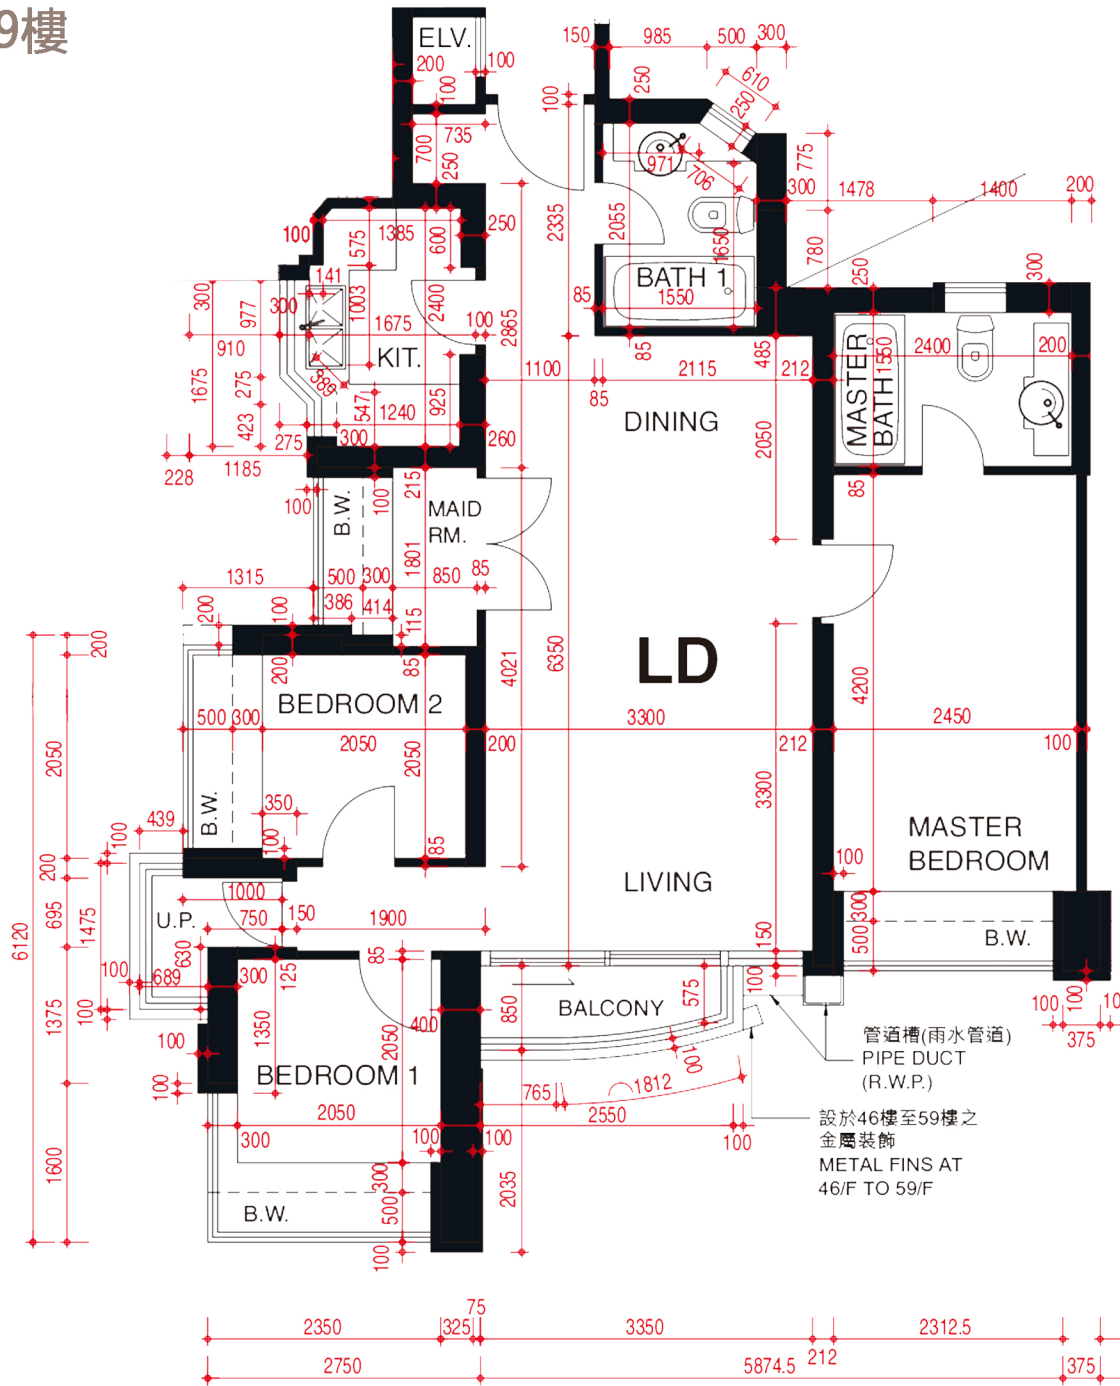

緻藍天

第三座 珀峰 32樓-59樓

LD單位平面圖

實用面積：772呎

*本單位平面圖只作參考及內部使用。