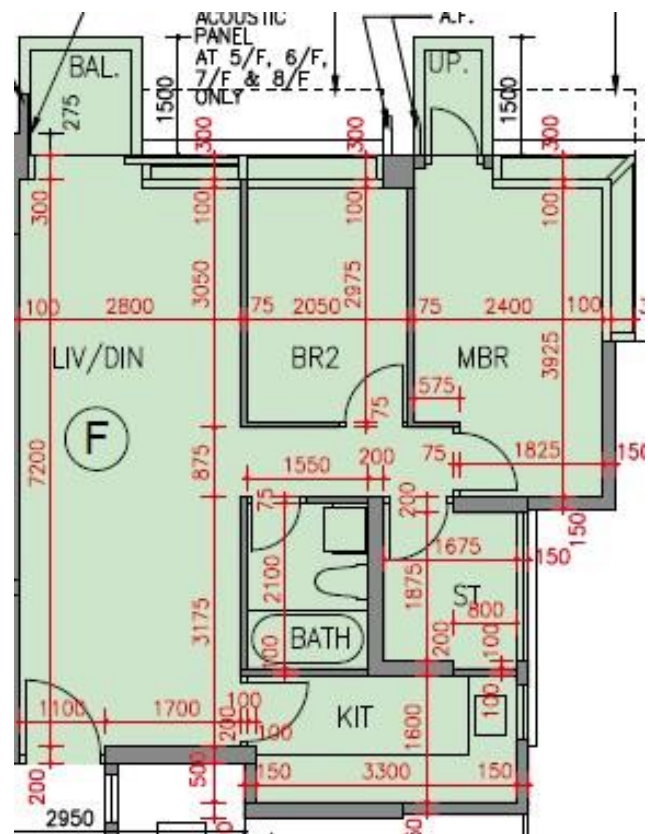

逸瓏海匯 Park Mediterranean  
第1座

1-3,5-8樓F室-單位平面圖

實用面積:669呎

露台:25呎

\*本單位平面圖只作參考及內部使用。