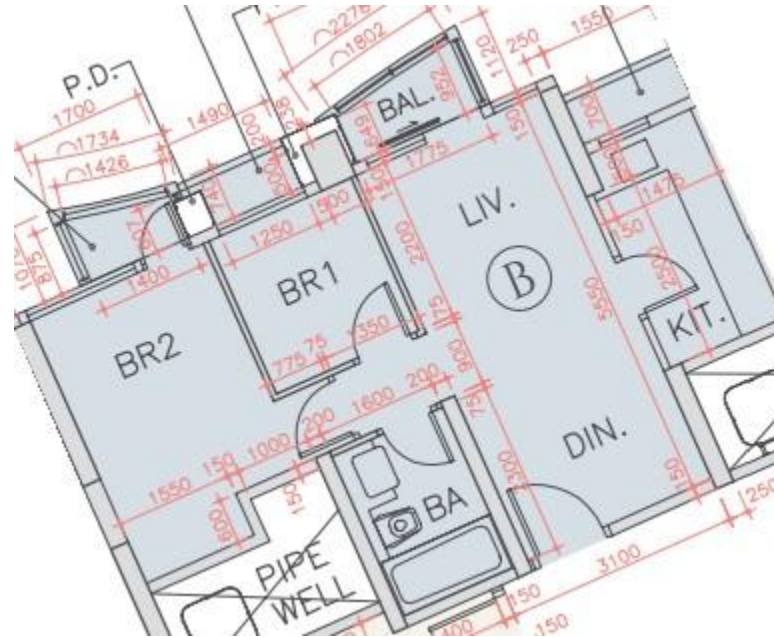

海翩滙 The Papillons 7座

2至16樓B室實用面積:

單位：521呎

露台：22呎

工作平台：16呎

*本單位平面圖只作參考及內部使用。