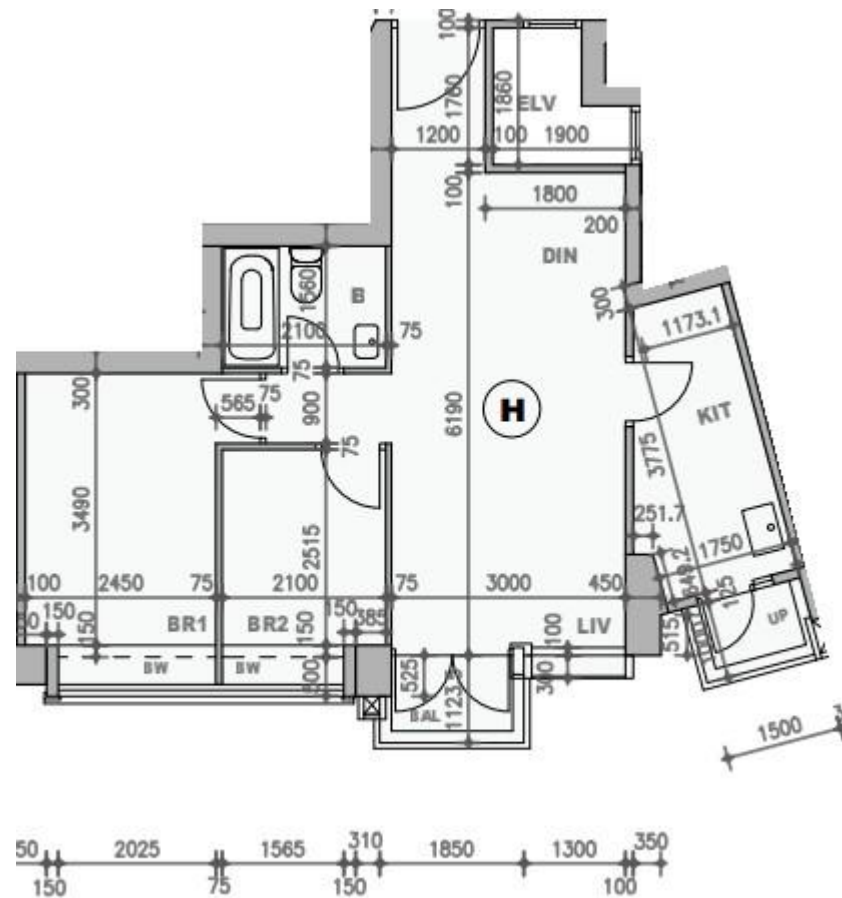

柏蔚山 Fleur Pavilia 1座

6至25樓H室實用面積:

單位：617呎

露台：22呎

工作平台：16呎

窗台：21呎

*本單位平面圖只作參考及內部使用。