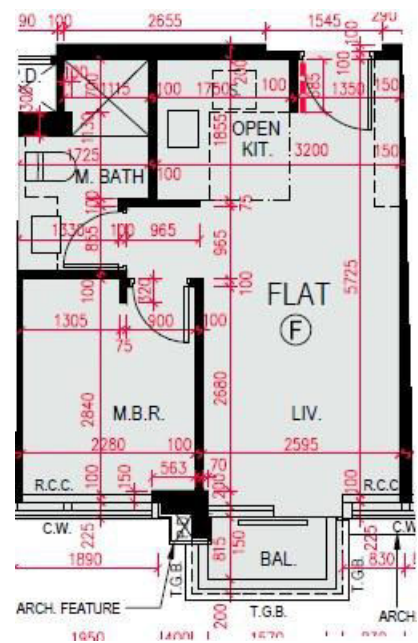

海璇6座

23樓

F室

平面圖

實用面積:361呎

露台:22呎

天台:227呎

*本單位平面圖只作參考及內部使用。