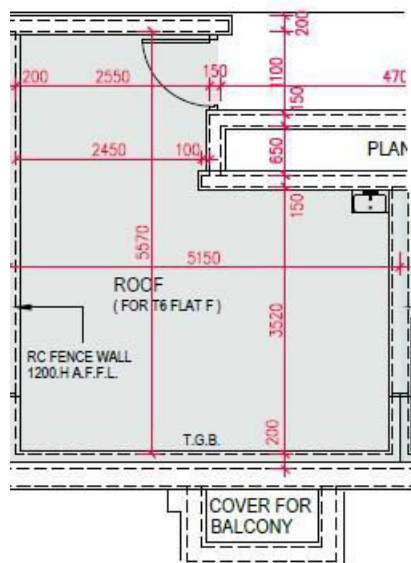

海璇6座

23樓

F室

平面圖

實用面積:361呎

露台:22呎

天台:227呎

*本單位平面圖只作參考及內部使用。