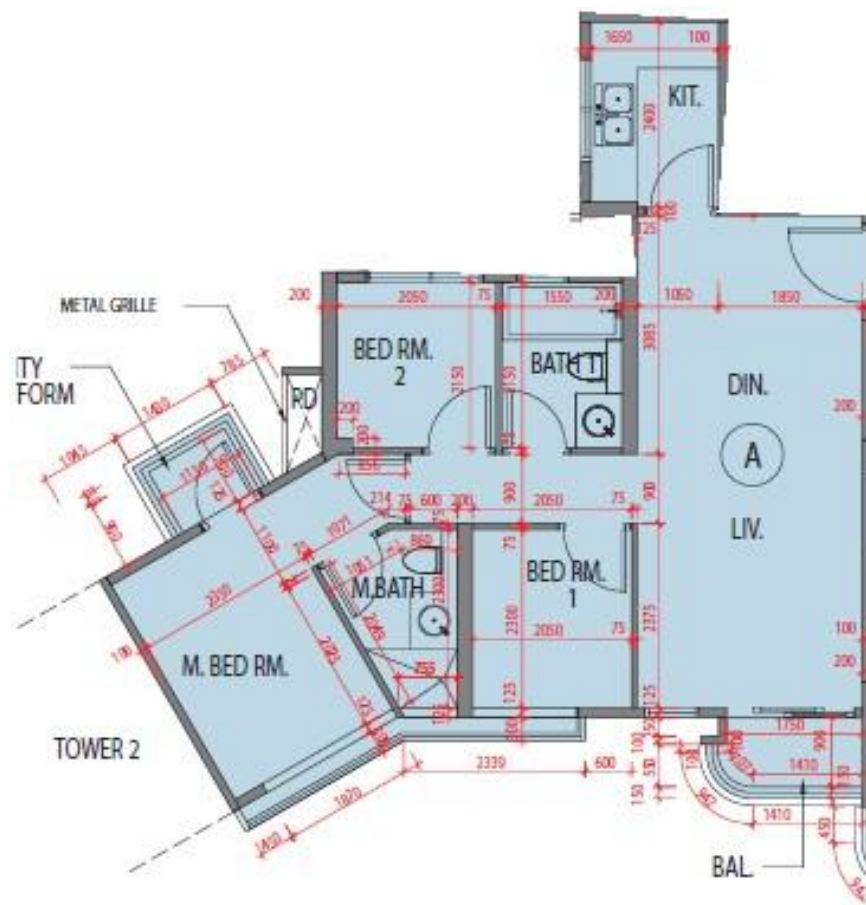

藍塘傲 Alto Residences  
第3座  
2-5樓A室-單位平面圖  
實用面積:658呎

\*本單位平面圖只作參考及內部使用。