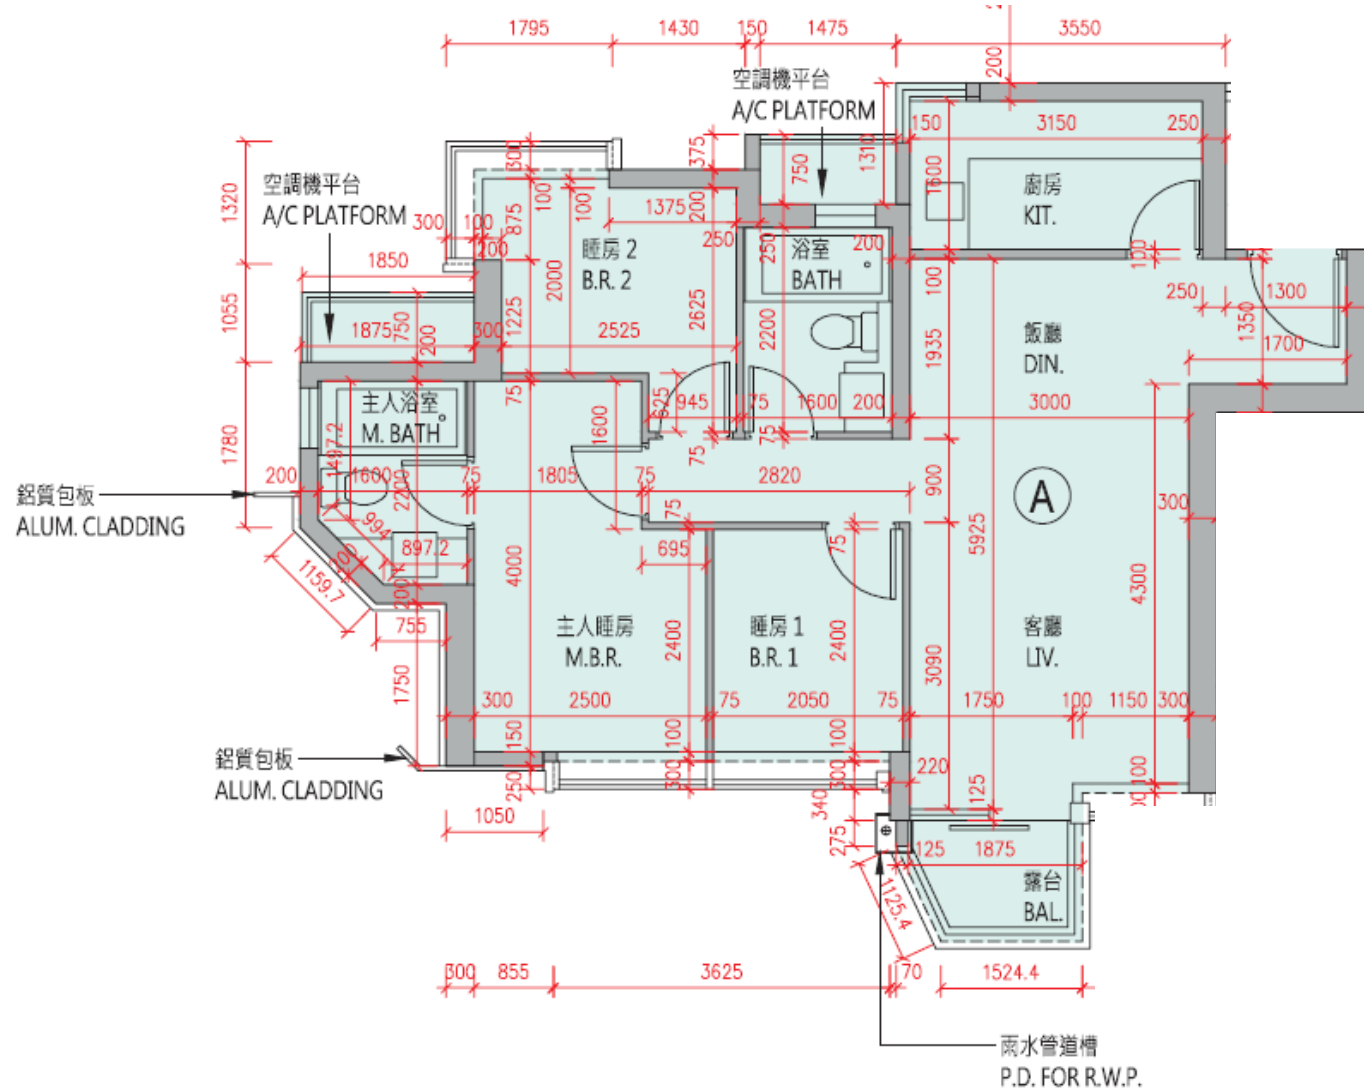

# The Parkside 第3座

20-23, 25-30樓

A單位平面圖

實用面積:728呎

\*本單位平面圖只作參考及內部使用。