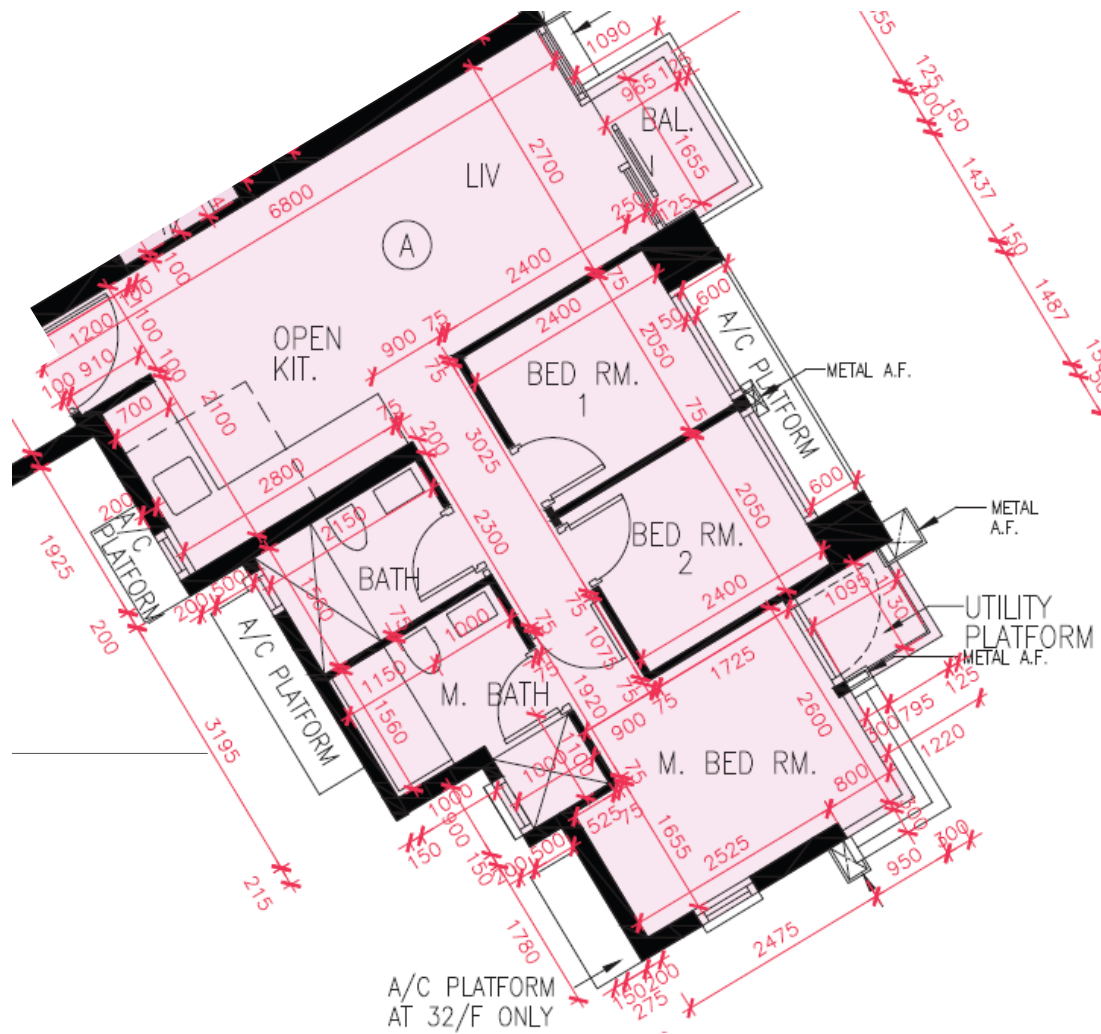

天晉III A 第1A座

3,5-12,15-23, 25-32樓

A單位平面圖

實用面積:653呎

*本單位平面圖只作參考及內部使用。

Pricerite 實惠