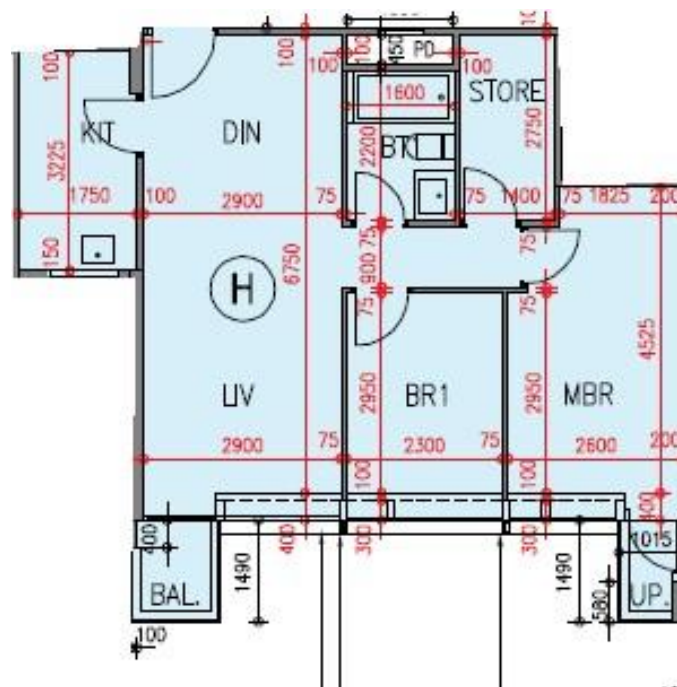

# 逸瓏園 The Mediterranean 第1座

1-3,5-7樓H室-單位平面圖

實用面積:691呎

露台:22呎

\*本單位平面圖只作參考及內部使用。