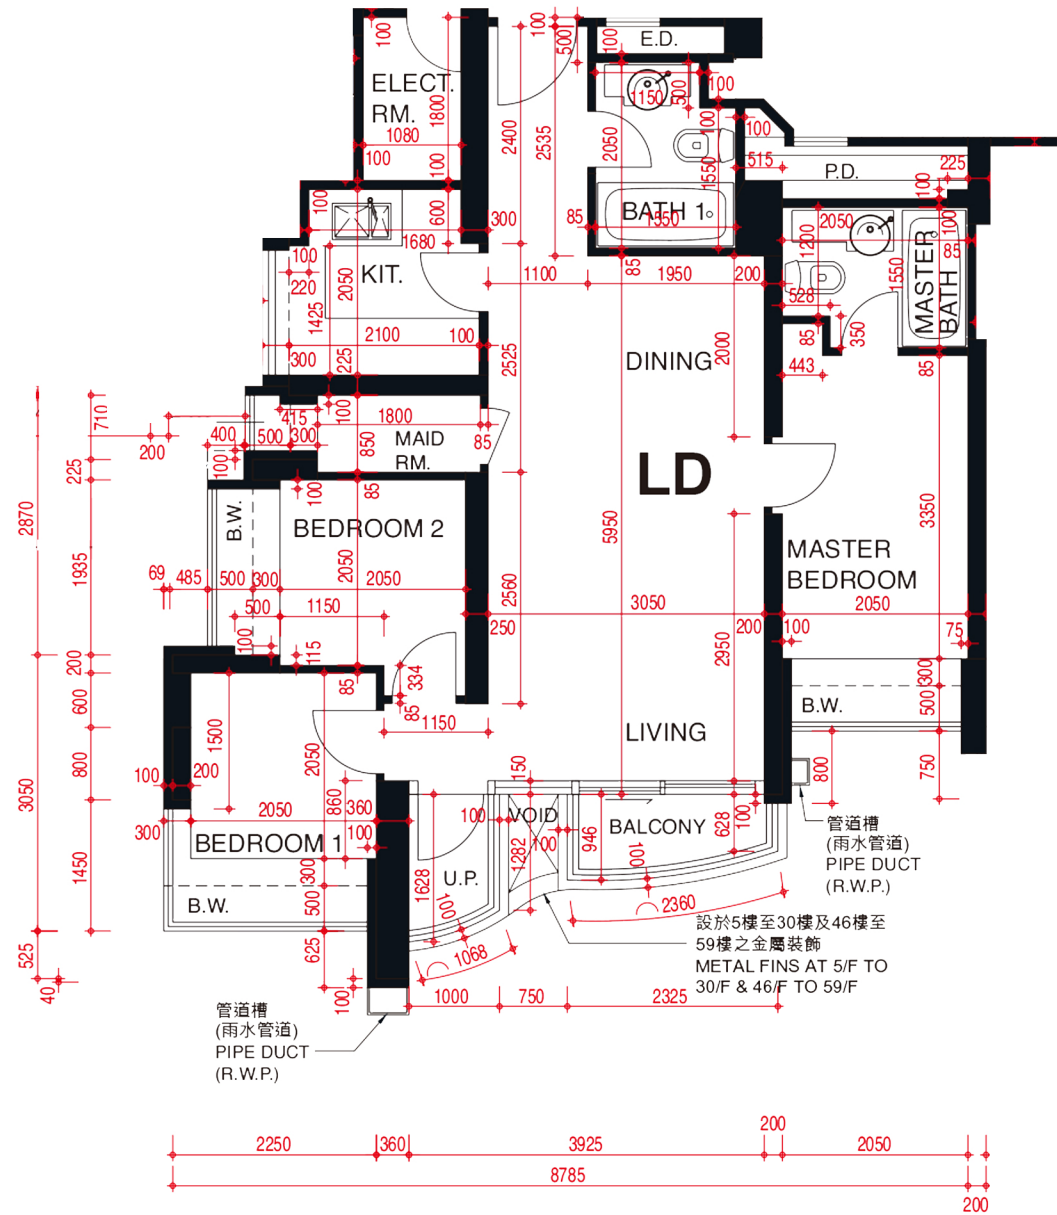

緻藍天

第五座 晶巒 5-59樓

LD單位平面圖

實用面積：680呎

*本單位平面圖只作參考及內部使用。