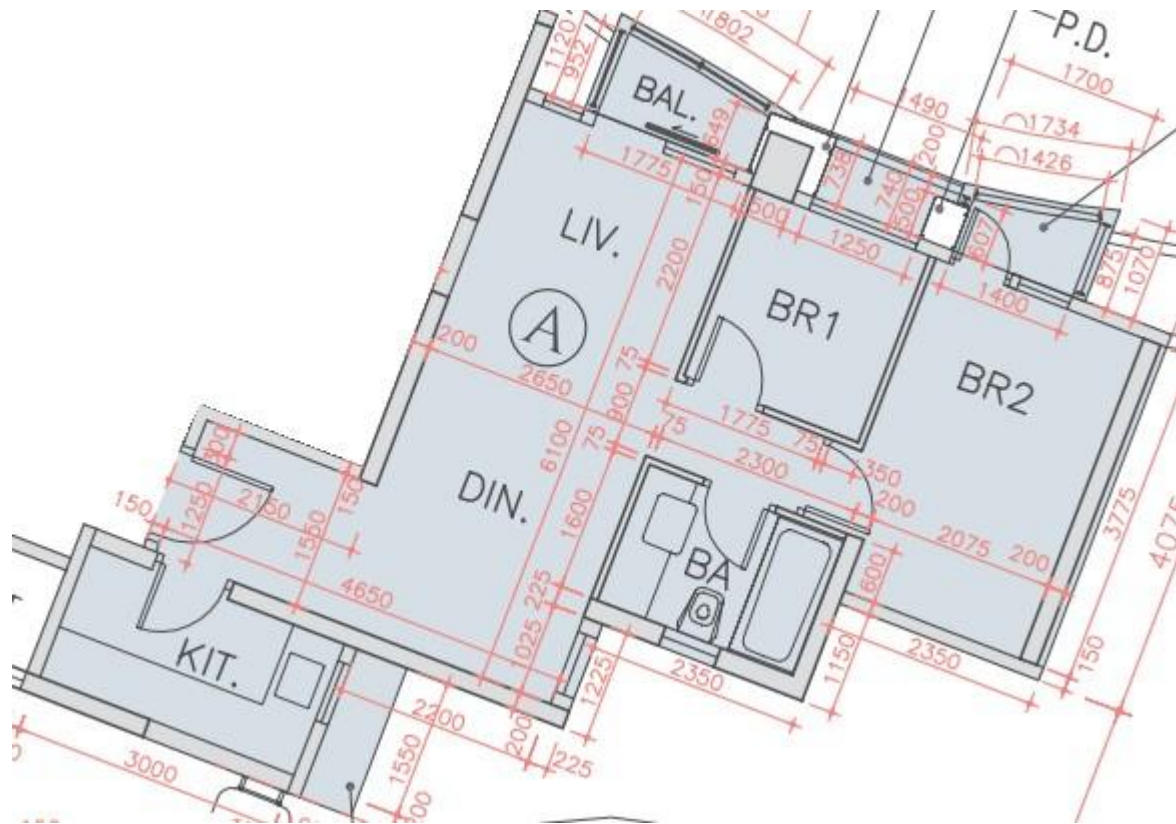

海翩滙 The Papillons 2座

2至3樓、5樓A室實用面積:

單位：586呎

露台：22呎

工作平台：16呎

\*本單位平面圖只作參考及內部使用。