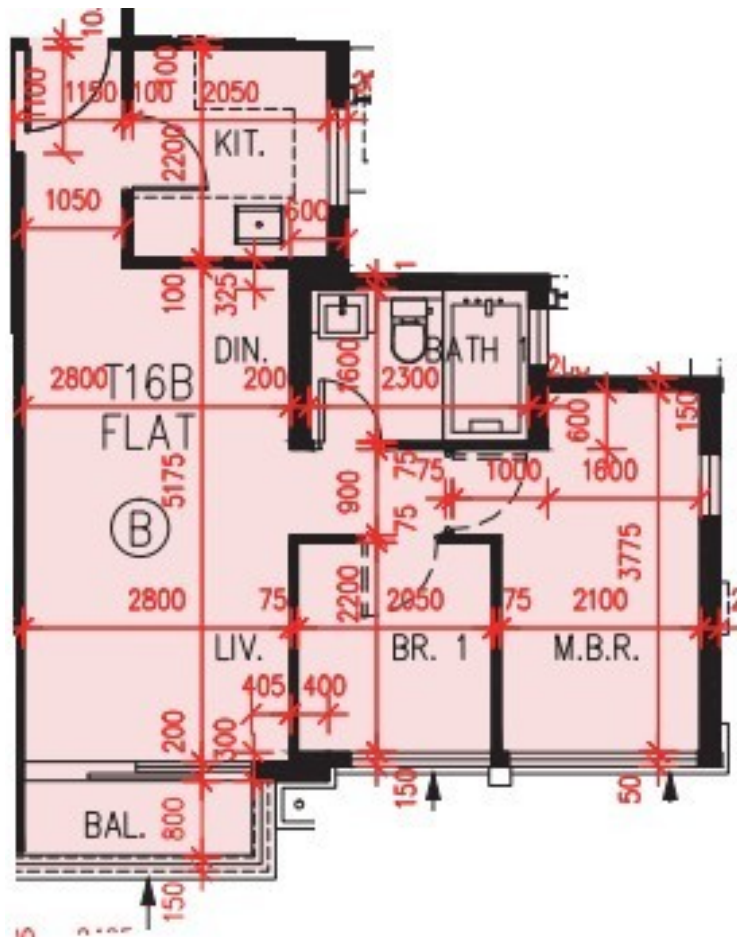

# PARK YOHO Genova

第 16B 座

18 樓

B 室 - 單位平面圖

實用面積 : 516 呎

露台 : 27 呎

\* 本單位平面圖只作參考及內部使用。