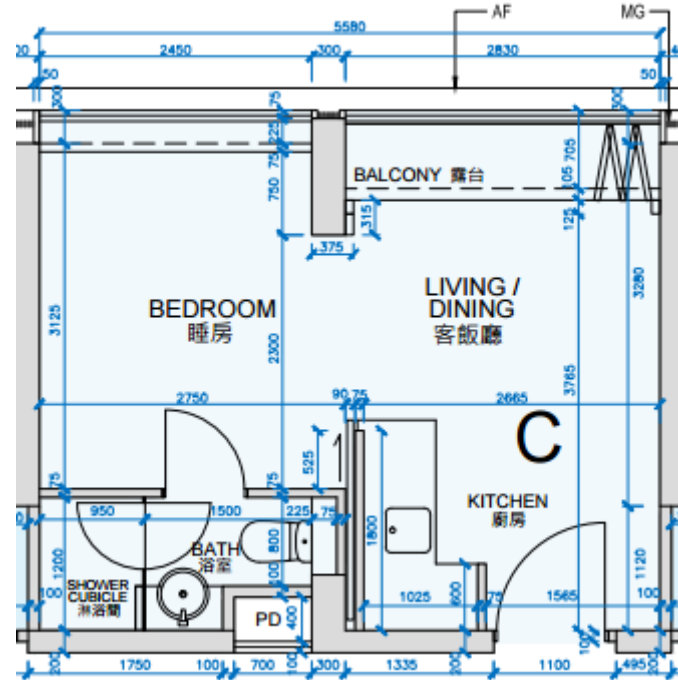

Eight South Lane

3樓, 5樓-12樓, 15樓-23樓

C單位平面圖

實用面積:304呎

*本單位平面圖只作參考及內部使用。

Pricerite 實惠