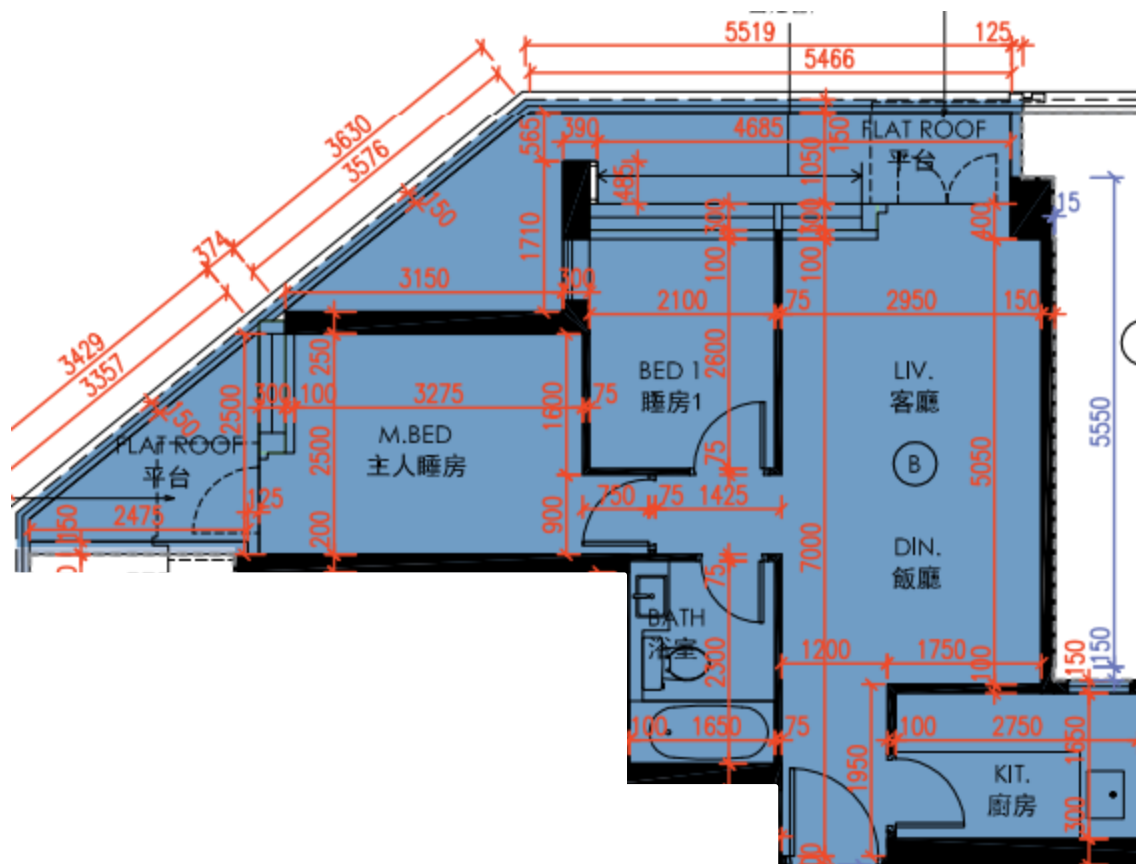

皓畋- 第8座 - 2樓

B單位平面圖

實用面積:

B: 537呎

*本單位平面圖只作參考及內部使用。

Pricerite實惠